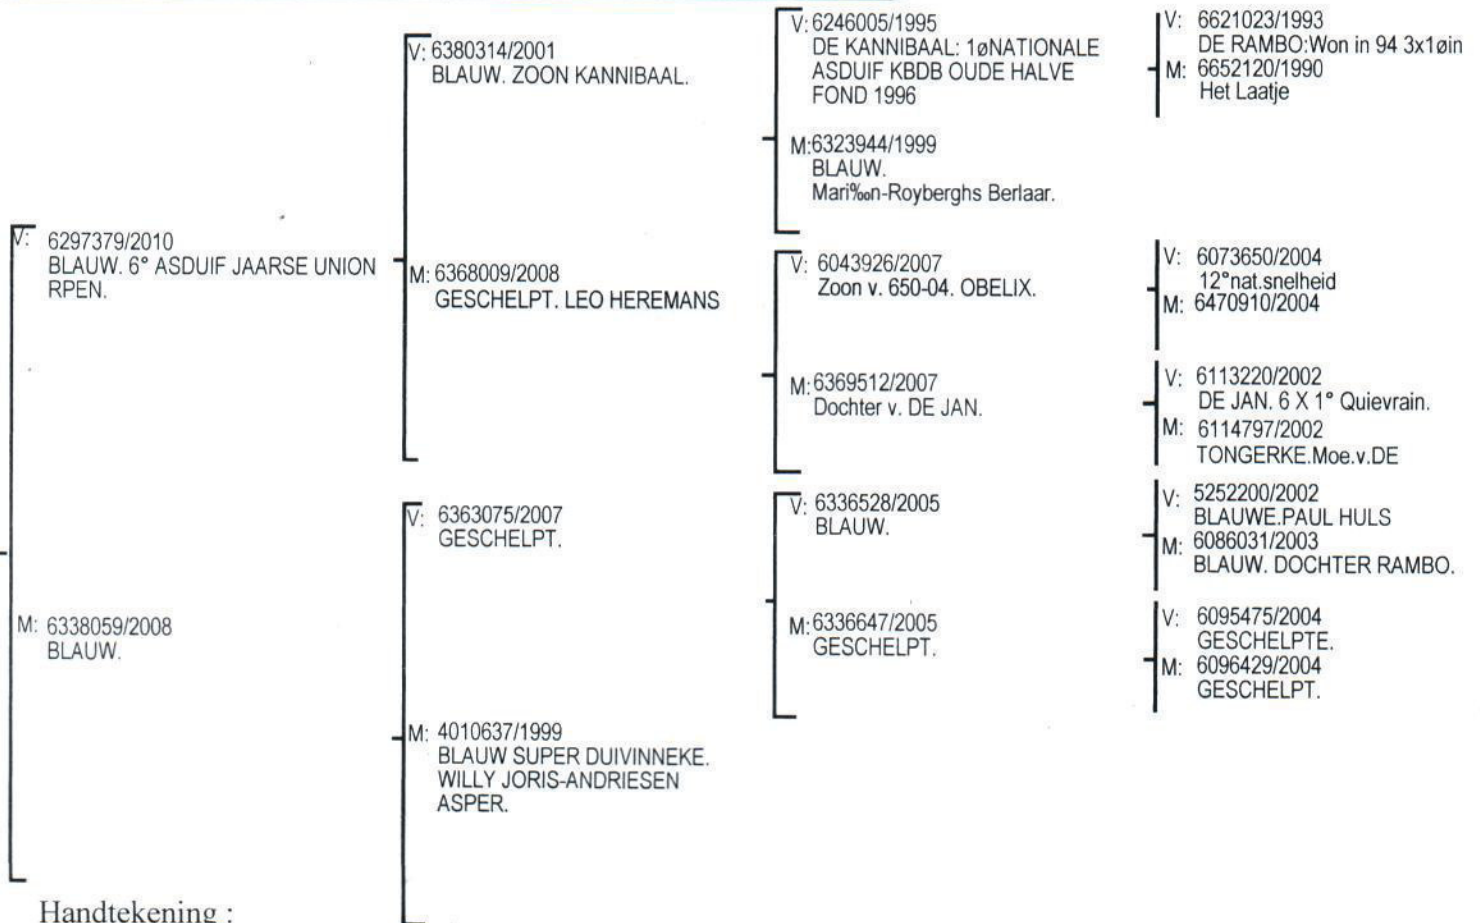

Verband Deutscher
Brieffaubenzüchter e.V.

Eigentums-Ausweis
Der Besitzer dieser Karte hat den Verbandsring
mit nachstehenden Zeichen erhalten:

DV 01829 16 623

Rambo
6621023-93

KON. BELGISCHE DUIVENLIEFHEBBERSBOND
ROYALE FÉDÉRATION COLOMBOPHILE BELGE

2014 BELG

Eigendomsbewijs van de ring - Titre de propriété de la bague

6.241.935