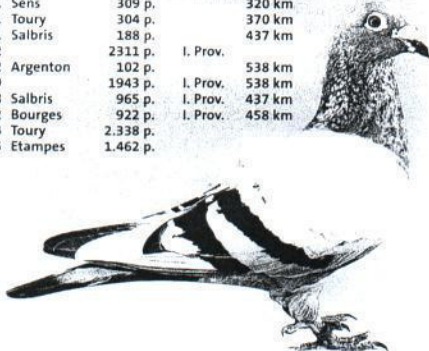

2257490-06
 Dchtr ANDY

Pigeons KBDB are raced by Herbots Gebr. !

"NUMBER 1" 5090216-98

1	Chateauroux	1813 p.	I. Prov.	511 km
1	Orleans	952 p.	I. Prov.	397 km
1	Chateauroux	1334 p.	I. Prov.	511 km
1	Sens	309 p.		320 km
1	Toury	304 p.		370 km
1	Salbris	188 p.		437 km
2		2311 p.	I. Prov.	
2	Argenton	102 p.		538 km
29		1943 p.	I. Prov.	538 km
18	Salbris	965 p.	I. Prov.	437 km
22	Bourges	922 p.	I. Prov.	458 km
14	Toury	2.338 p.		
35	Etampes	1.462 p.		