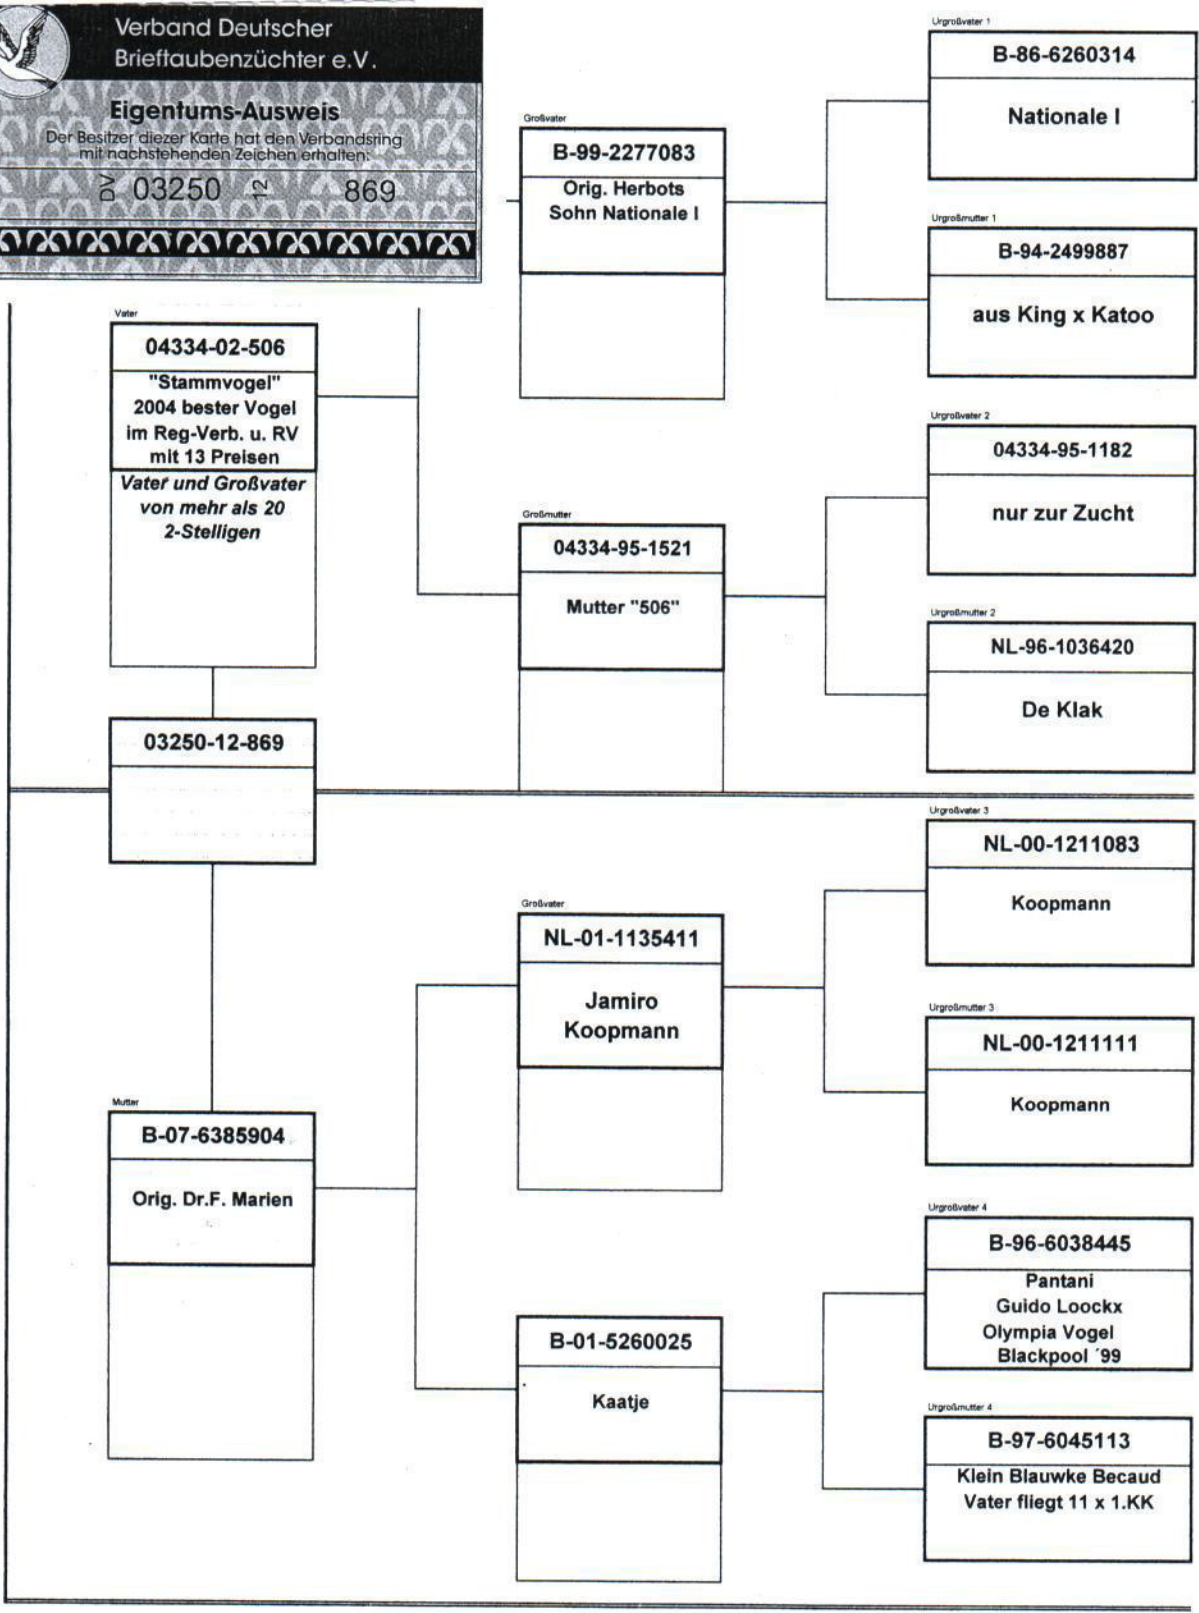

T 308 1000 1000/1 550-6

Verband Deutscher
Brieftaubenzüchter e.V.

Eigentums-Ausweis
Der Besitzer dieser Karte hat den Verbandsring
mit nachstehenden Zeichen erhalten:

DV 01829 16 573

SG Zabel & Tochter

Nr. _____

Kurfürstenstraße 151, 46147 Oberhausen

Verband Deutscher
Brieftaubenzüchter e.V.

Eigentums-Ausweis
Der Besitzer dieser Karte hat den Verbandsring
mit nachstehenden Zeichen erhalten:

≥ 03250 ≤ 869