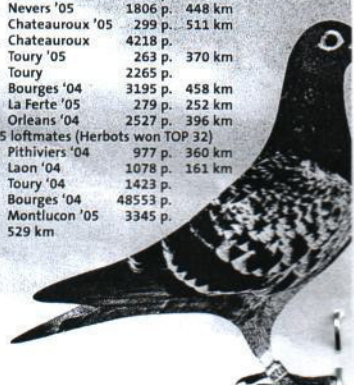

1 NAT. ACE PIG. K.B.D.B. > 1/2 FOND '0