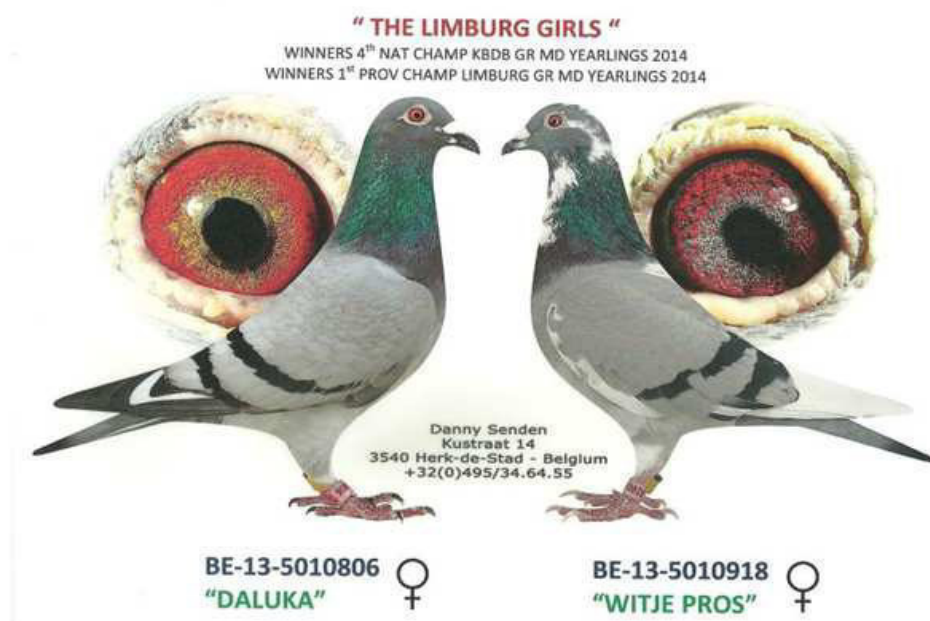

B-09-2203010 W

Herbots/Schellens
geh

B-00-2298575 V

"Lorenzo"
K.Schellens
black
Sohn "National 1"

B-05-2267132 W

Daugh.1.National Ace
Herbots/Schellens
blau

Karl-Heinz Wichert

Hildebrandstr.49
45770 Marl
Tel.: 01638641886 / 02365/8567948
www.wichert-tauben.de

Danny Senden aus Schakkebroek, BE

„Der Crack mit dem kleinen Korb“

Luc und Danny Senden – Spitzenleistungen mit wenigen Tauben !

Danny spielt zusammen mit seinem Bruder Luc im limburgischen Schakkebroek bei Herk-de-Stad. Die beiden erfolgreichen Brüder sind seit Jahren für ihre Top-Ergebnisse „mit dem kleinen Korb“ bekannt. Erfolgreich sind sie auch geschäftlich. Beide betreiben eine Erdbeerenzucht und es ist sehr wahrscheinlich, dass auch sie schon Beeren aus dem Hause Senden gekostet haben.