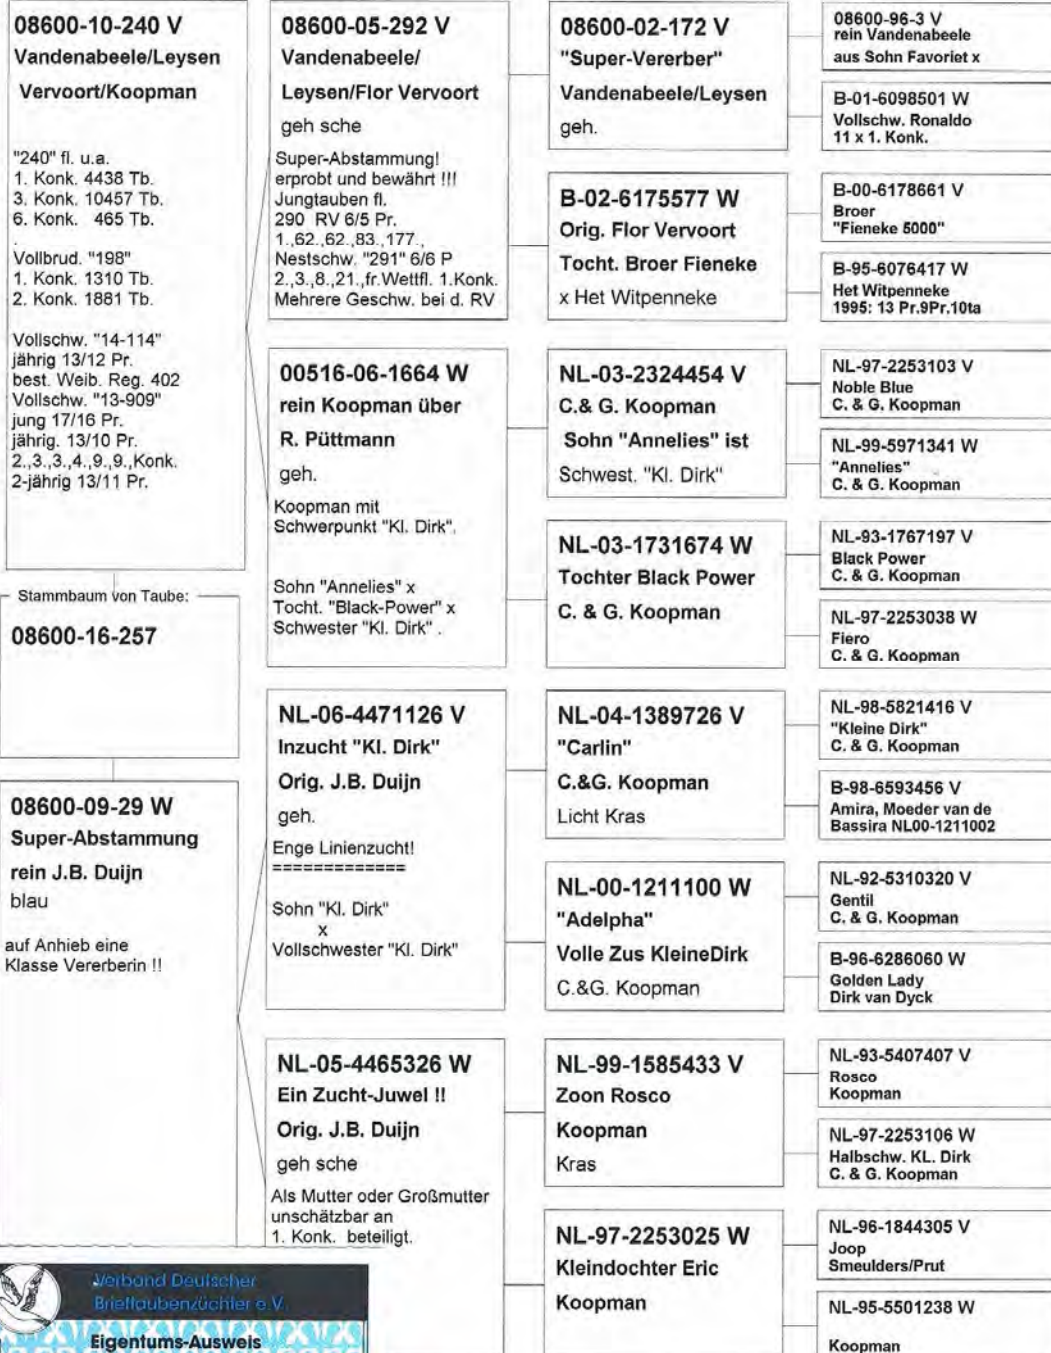

2012 bis 2014:

21 x 1. Konkurs NUR auf der Altreise
(und ohne Verdopplungen!)

Käfig 42 - H. u. B. WULHORST

Hennrich Quast

H. u. B. Wulhorst · Waltrop

Tel.: 02309/75050

Verband Deutscher
Brieftaubenzüchter e.V.