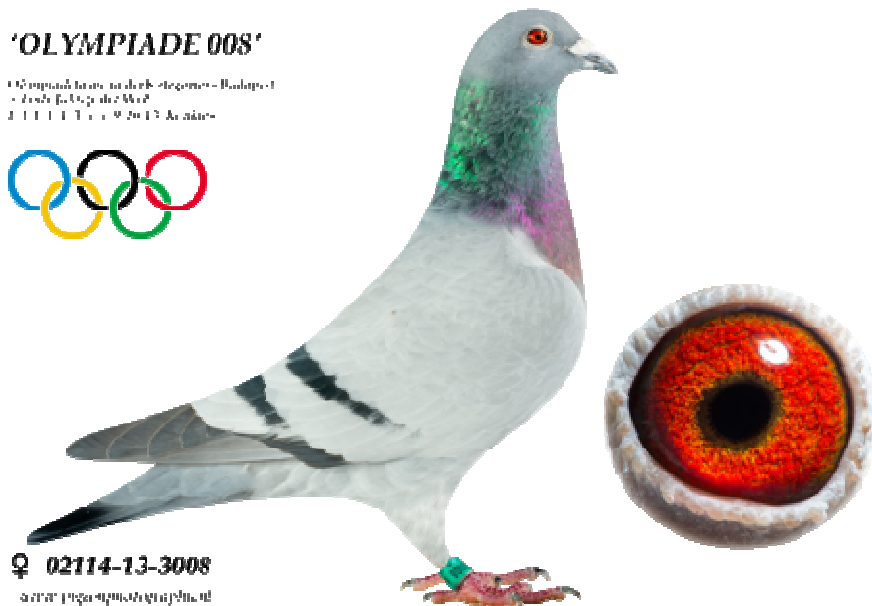

'OLYMPIADE 008'

1. Olympiade in der Kategorie Budapest
- Best Flying Bird
11.11.2015 - 9.00.15.2015

Nat. Verbandsebene:

- 1. Vanrobaeys Superstar 2015 Jungtauben
- 3. HDI brieftauben-markt CHAMPIONAT As-Taube 2015 Jungtauben