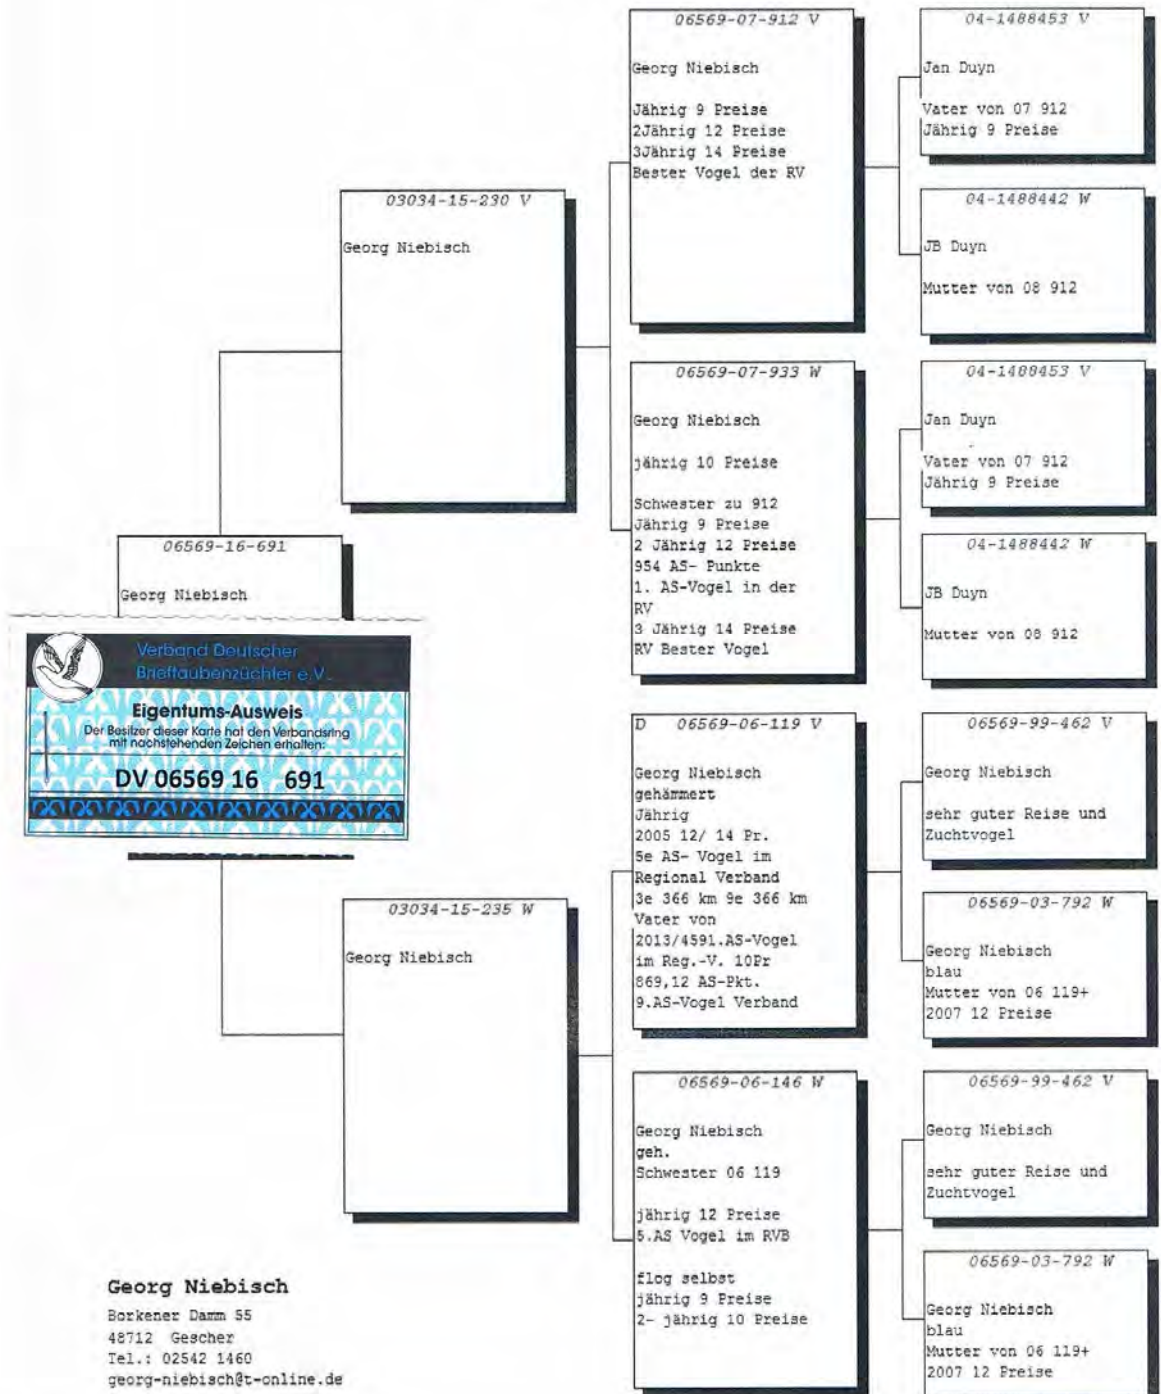

Käfig 38 - GEORG NIEBISCH

Pédigree Pigeon: 06569-16-691