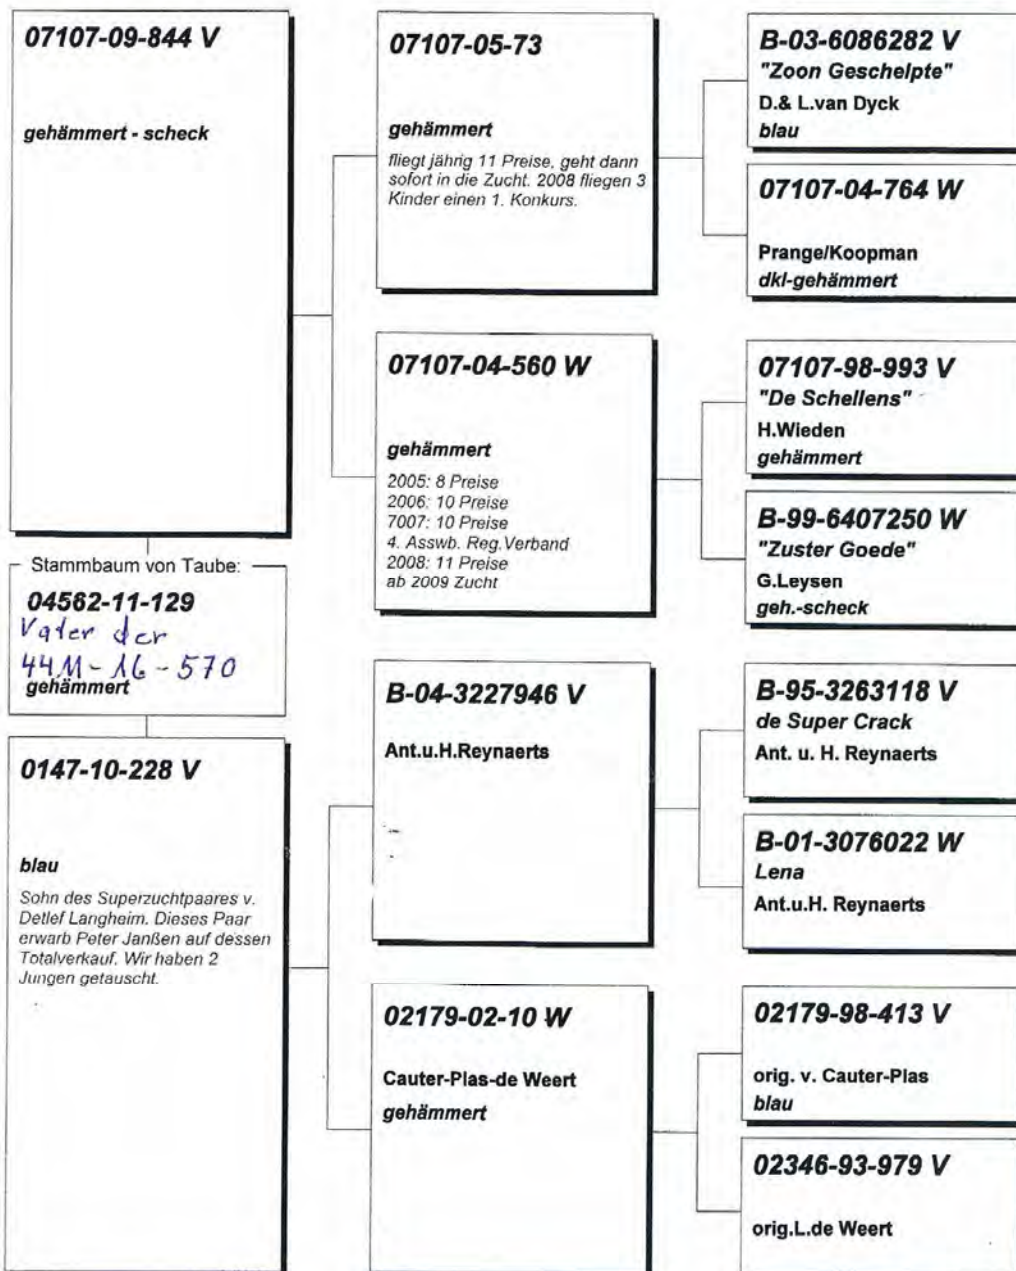

Käfig 44 - HERBERT LETTMANN

Vater der Auktionstaube

Dirk de Beer

Pilsumer Weg 20 · 26736 Greetsiel

04926 - 92010