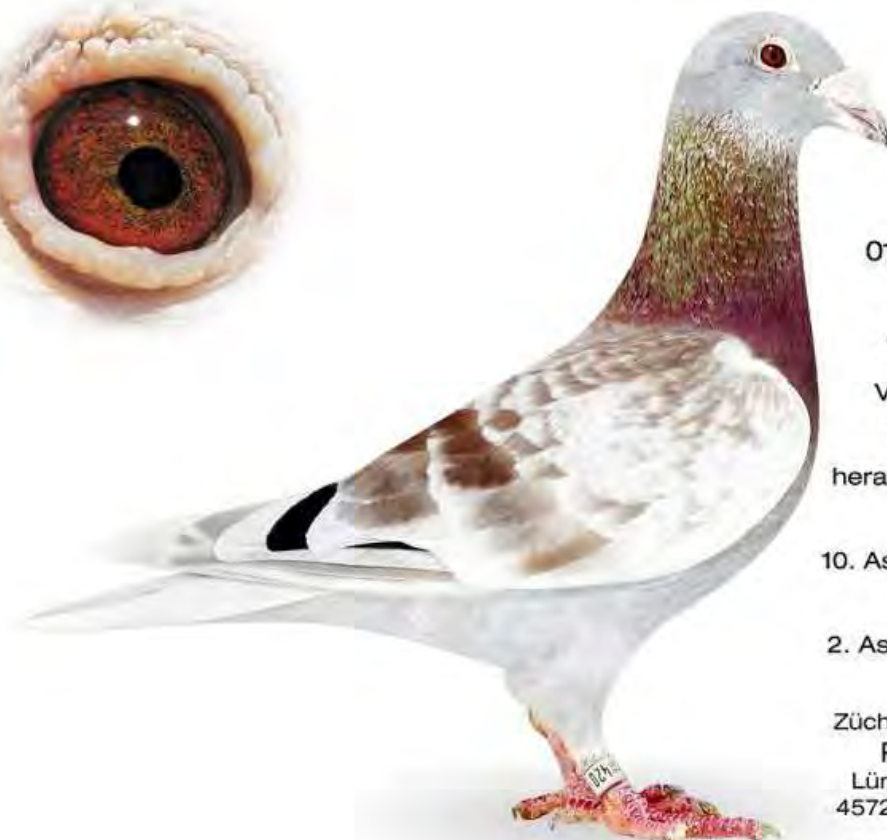

01647-96-420 V

Stammvogel
des Bestandes

Vater, Großvater
u. Urgroßvater
vieler
herausragender Tauben

1999:
10. As-Vogel im 10. Bezirk

2000:
2. As-Vogel im 10. Bezirk

Züchter u. Eigentümer
Peter Giese
Lünzumer Weg 123
45721 Haltern am See

Verbandsmeisterschaft Jungtauben 2016 Regionalverband 401

Rang	Name	Reg.V	RV	VV	ZZZ	PRS	Punkte	RV Name
1.	<u>Giese, Peter</u>	401	10	15	010	12	1096,42	<u>Aliso Haltern e.V.</u>
2.	<u>Bastek, Eckhard</u>	401	09	11	004	12	1052,47	<u>Dorsten Schermbeck u. Umg.</u>
3.	<u>Schmelzer, Klaus</u>	401	05	12	001	12	969,52	<u>Recklinghausen-Süd</u>
4.	<u>Odlazek, Reinhard</u>	401	05	01	019	12	945,26	<u>Recklinghausen-Süd</u>
5.	<u>Dzielak-Aschenbr</u>	401	01	03	003	12	939,28	<u>Marl</u>

AS-Vogel des Vebandes 2016 Regionalverband 401

Rang	Name	Reg.V	RV	VV	ZZZ	Ringnummer	PRS	Punkte	RV Name
1.	<u>Team- Schl³ter</u>	401	05	07	007	6449-15-0604	4	350,50	<u>Recklinghausen-Süd</u>
2.	<u>Giese, Peter</u>	401	10	15	010	7678-14-0454	4	309,60	<u>Aliso Haltern e.V.</u>