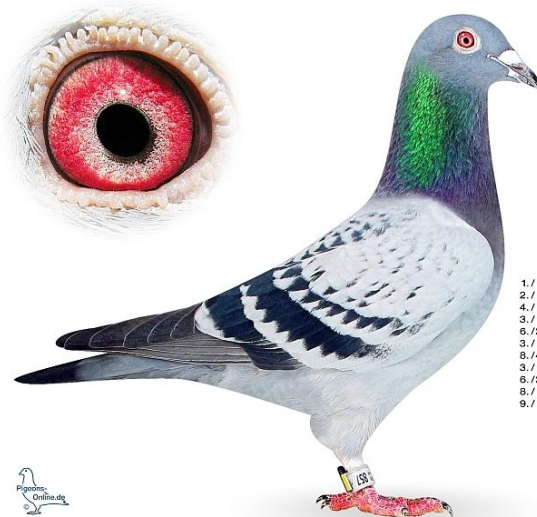

Käfig 36 – ROLAND & DENIS FABER

Kind „OLYMPIC MADLEN“ !!!

'Olympic Madlen'
0901-15-857 ♀

Olympiataube
Brüssel 2017 - Kat. G

0901-17-1051
Roland & Denis Faber
blau gehämmert

0901-15-0857 W
Olympic Madlen
Roland & Denis Faber
blau gehämmert
Olympia-Taube 2017
Brüssel Kat. G
1. / 531 Stargard J.
-13. / 4464 REG
4. / 2710 Pils REG
-2. / 343 Jährige
5. / 1028 Neubranden.
-6. / 2964 REG
6. / 2544 Parchim
8. / 4456 Pils REG

Roland & Denis Faber
Everlingweg 28
22119 Hamburg
Tel.: 040 / 7329109
rolandfaber@freenet.de

B-06-6411721 V
Vater Titan 558
Baeck, John u. Jan
blau
Vater von "Titan"
0127-08-558:
RV & Regional Bester
Jähriger 2009
2. AS-Vogel RegV 2010
2. Allround-Vogel
2009 & 2010 im RegV
38/37 Preise!!!
Vater zu 12-331w:
1. / 2743 Tarnow

0901-02-0391 W
Die 391
Faber/Matschinski
blau gehämmert
Miterringerin aller
MS's in 2003
15. / 2225 Arnheim
45. / 3498 Arnheim
52. / 3222 Turnhout
95. / 2903 Haselünne

0901-09-0655 V
Nationen AS 655
Faber/Matschinski
blau
2009: 12/10 Preise
und 900 As-Pkt.
1. nat. AS-Taube 2010
Kurzstrecke WENC
2. / 1877 Pasewalk
4. / 2688 Pasewalk
7. / 1808 Annaluisen.
9. / 6768 Walcz REG
17. / 4288 Wittstock
22. / 3489 Stargard

B-10-2214835 W
Yvanna
Gebrüder Herbots
blau gehämmert
Mutter von 12-342w:
1. / 2842 Teterow
0901-12-205:
2. AS-Vogel RegV 2014
2. Best. Vogel RV 2014
3. Allr. Vogel RegV '14
3. AS-Vogel RV 2014
1. / 896 Naklo
0901-15-997w:
2. AS-Weib. RegV 2016

B-99-6308255 V
Lord
Baeck, John u. Jan
1. / 664 Orleans
1. / 385 Noyon

B-03-6226438 W
Rebels Engels
Engels, Flor u. Söhne
blau geh scheck
Tochter "178"
Mutter zu "Torro"

0901-97- 689 V
Oude Crack 689
Mauermann, Gerhard
blau
Bruder zur 9616-96-
350:

3981-00- 751 W
Enkelin Emperor Qin
H.G. Rahe
blau gehämmert
Mutter zu Reisesos
0901-02-391w

B-06-6149298 V
Verbeeck-Vogel
Verbeeck, Cyriel
blau
09-655:10 Pr. -900 P.
1. nat. AS-Taube 2010

1906-05-0557 W
Stammweibchen
Schlüter, Willi & Ma
blau
1. AS-Taube Juni RegV
45. AS-Taube Juni BRD

B-07-2103401 V
Yvan
Deno-Herbots
blau gehämmert
1. nat Asduif KBDB
hafo 2009

B-09-5163287 W
Daughter Atilla
Gebrüder Herbots
blau

B-97-6487226 V
Jakhals
Baeck, John u. Jan
B-96-6140699 W
Hanah 699/96
Baeck, John u. Jan

B-94-6495178 V
Den 178
Engels, Flor u. Söhne
B-99-6151719 W
Enkelin 178
Engels, Flor u. Söhne

B-93-6629911 V
Levin Scheers
7284-94- 166 W
Pangritz, Siegfried

NL-99-1585464 V
Neffe Kleiner Dirk
C.u.G. Koozman
3981-98- 803 W
Enkelin Ons Louis
C.u.G. Koozman

B-01-6093512 V
Broer Super-As 97
Verbeeck, Cyriel
B-04-6075213 W
Miss Dourdan
Verbeeck, Cyriel

3911-00- 859 V
Kramer, G.
2496-99- 896 W
Stammweibchen
Kahlke, Frank

B-04-3230936 V
Sohn Bliksem
Vandenabeele, Gaby
B-06-2233543 W

B-03-2101321 V
Atilla
Gebrüder Herbots
B-07-5078053 W