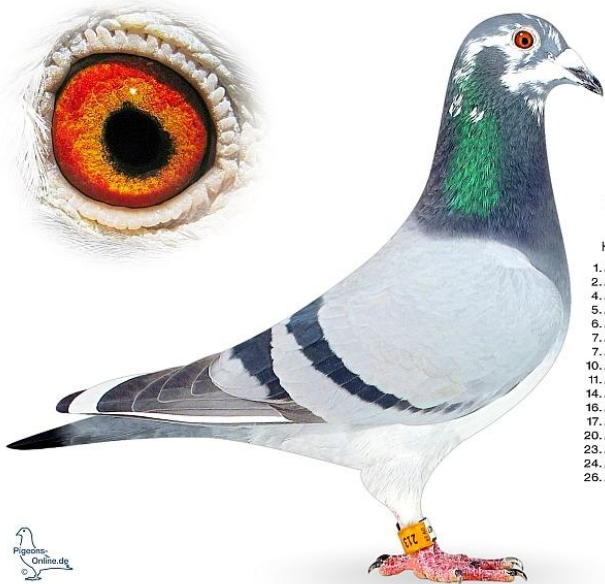

B-03-2101321 V
Atilla
Gebrüder Herbots
B-07-5078053 W

Käfig 37 – ROLAND & DENIS FABER

Kind „OLYMPIC MARIOLA“ !!!

'Olympic Mariola'
0901-14-213 ♀

Olympiataube
Brüssel 2017 - Kat. D

-2015-
1. AS-Taube
RV Hamburg 1889
11 Pr. - 1004 AS-Punkte