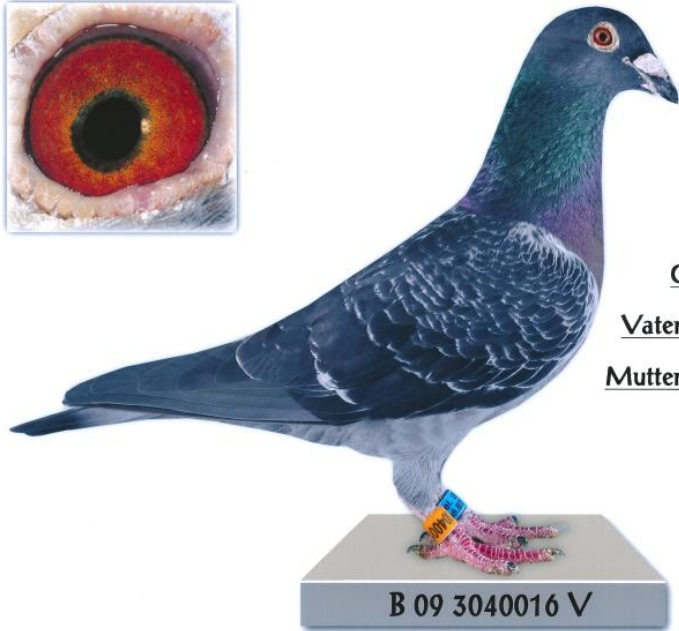

B 09 3040016 V

Orig. Cools Rik

Vater: „De Jef“ 1° prov. Tours 2505 p
2° prov. Tours 3152 p

Mutter: Comijntje
1° prov. Tours 2267 p
1° prov. Poitiers 1687 p
2° prov. Bourges 1015 p
5° prov. Argenton 2246 p
3° Ablis 660 p

sie wurde für einen enormen Betrag nach Ostasien verkauft