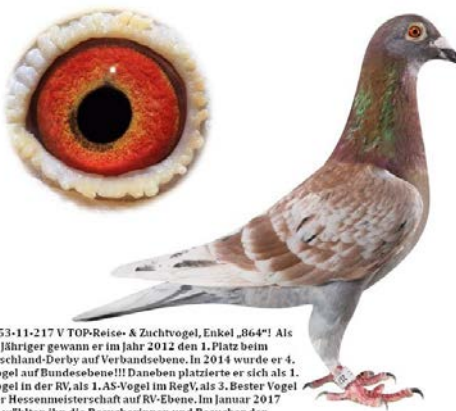

04153 10 223 ♂