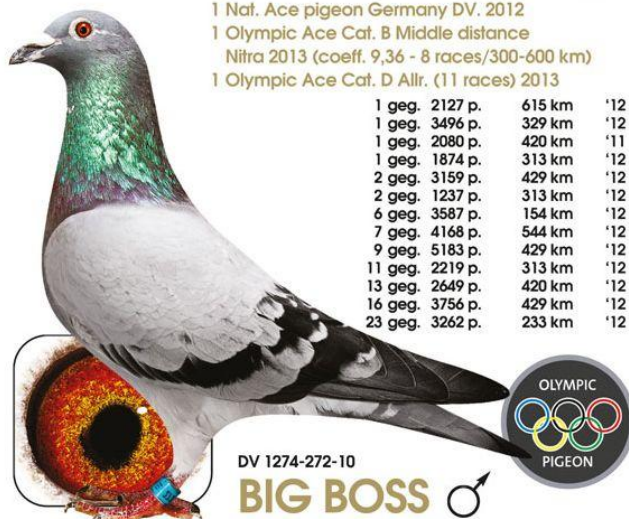

Bred & raised by Herbots Gabe.

OLYMPIC ACE Cat. H Brussels 2017	OLYMPIC ACE Cat. D Allround Brussels 2017	NITRA 2013 Coeff. 9,36 - 8 races/300-600 km	ACE LCB "AS DES AS" 2016	ACE "Gouden Veer" ½ FOND 2016	PROV. ACE KBDB > ½ FOND 2016	NAT. ACE LCB ½ FOND 2016
--	--	---	-----------------------------	----------------------------------	---------------------------------	-----------------------------

Käfig 21 – FAMILIE HERBOTS

Tochter „BIG BOSS“ x „OLYMPIC YVAN“ !!!

1 Nat. Ace pigeon Germany DV. 2012
1 Olympic Ace Cat. B Middle distance
Nitra 2013 (coeff. 9,36 - 8 races/300-600 km)
1 Olympic Ace Cat. D Allr. (11 races) 2013