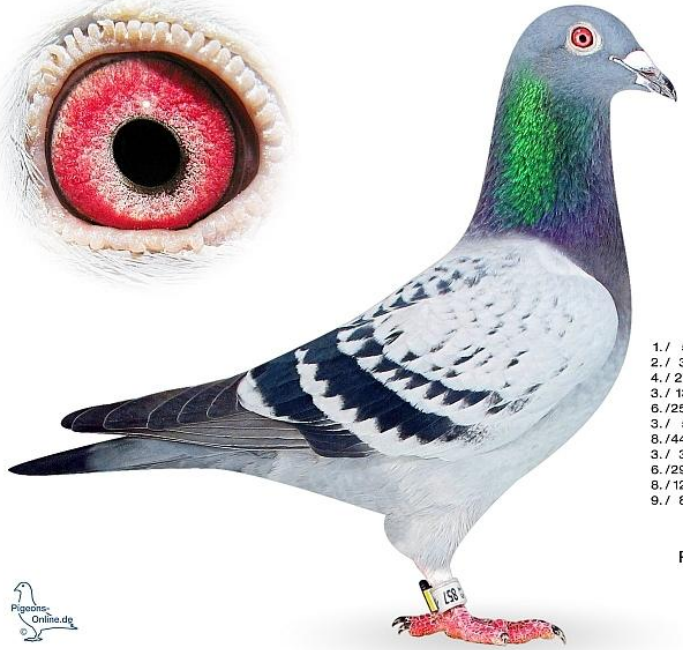

Roland & Denis Faber
Everlingweg 28
22119 Hamburg
Tel: 0049-40-7329109
rolandfaber@freenet.de

'Olympic Madlen'
0901-15-857 ♀

Olympiataube
Brüssel 2017 - Kat. G

- | | | |
|----------|---------------|-------------|
| 1./ 531 | Stargard | 328 km (JL) |
| 2./ 343 | Pila | 447 km (JL) |
| 4./ 2710 | im RegV. | |
| 3./ 1312 | Parchim | 119 km (JL) |
| 6./ 2544 | in der RV | |
| 3./ 513 | Pila | 447 km (JL) |
| 8./ 4456 | im RegV. | |
| 3./ 385 | Neubrandenbg. | 208 km (JL) |
| 6./ 2964 | im RegV. | |
| 8./ 1220 | Neubrandenbg. | 209 km |
| 9./ 805 | Pila | 447 km (JL) |