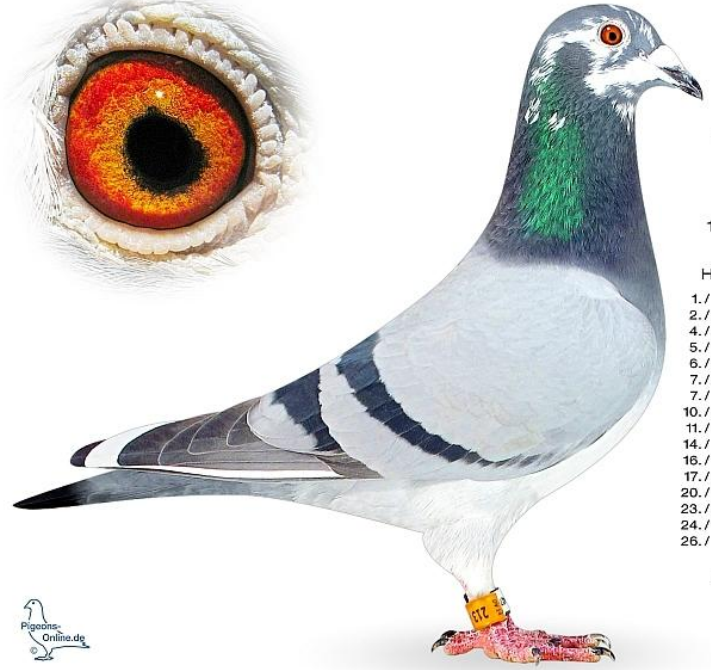

Olympiataube
Brüssel 2017 - Kat. D

1. -2015-
   1. AS-Taube
   RV Hamburg 1889
   11 Pr. - 1004 AS-Punkte

2. AS-Taube
HDI-Championat Jährige

1./ 909	Neubrandenburg	208 km
2./ 2640	Pasewalk	256 km
4./ 2368	Naklo	510 km
5./ 1802	Pasewalk	256 km
6./ 4667	Lubno	411 km
7./ 2639	Pasewalk	256 km
7./ 974	Bydgoszcz	532 km
10./ 2793	Stargard	314 km
11./ 1028	Neubrandenburg	208 km
14./ 547	Milnersdorf	240 km
16./ 1851	Pila	447 km
17./ 1336	Neubrandenburg	209 km
20./ 1448	Pila	447 km
23./ 2902	Neubrandenburg	209 km
24./ 1997	Stargard	314 km
26./ 941	Pila	447 km

Roland & Denis Faber
Everlingweg 28
22119 Hamburg
Tel: 0049-40-7329109
rolandfaber@freenet.de