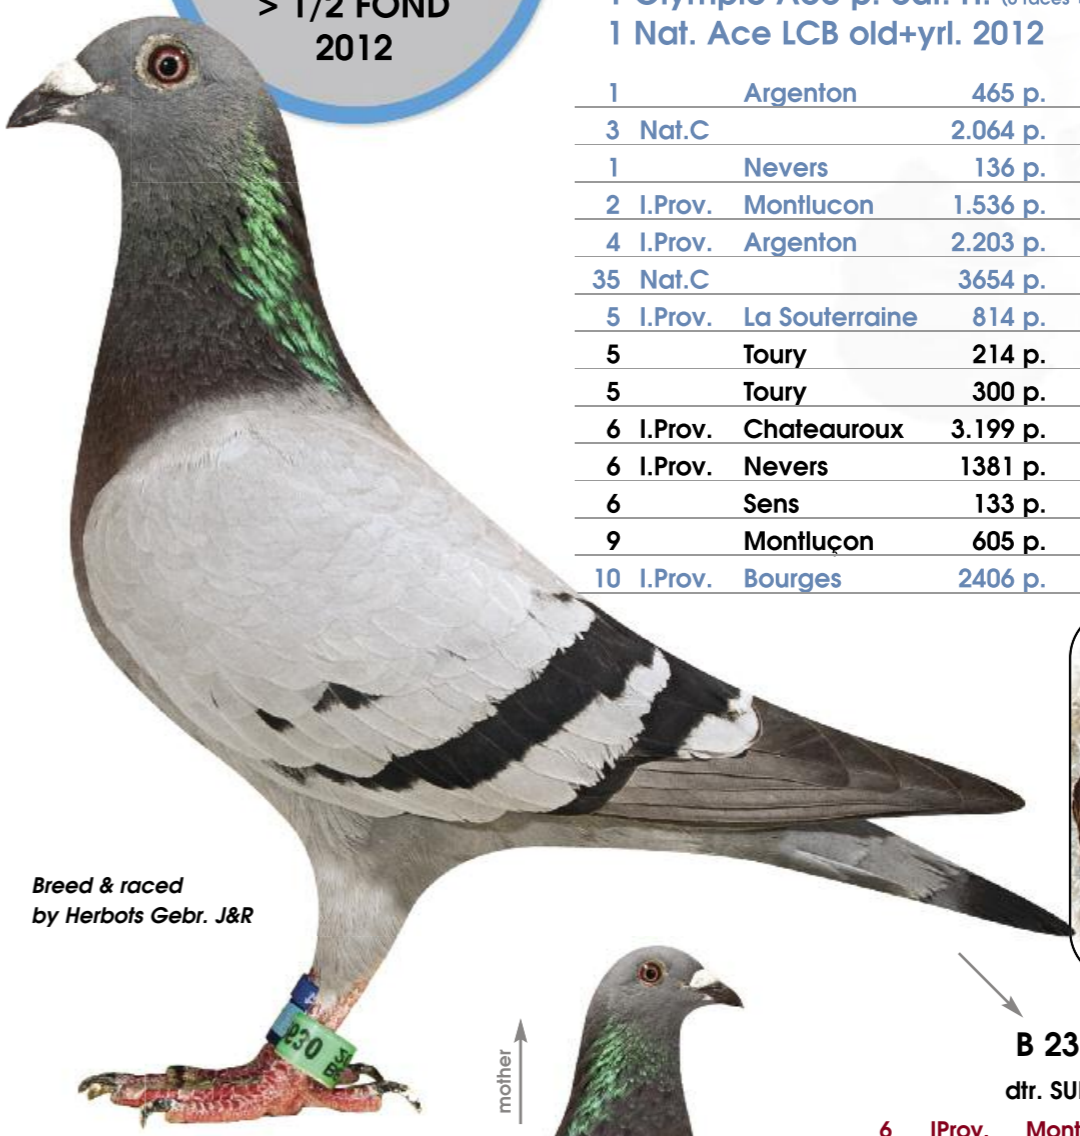

Breed & raced by Herbots Gebr. J&R

Breed & raced by Herbots Gebr. J&R

B 2313180-14
dtr. SUPER 399 x ELS

6 IProv. Montluçon 1.158p. 529 km

ELIZE
B 2192312-10
Mother "ELS"
D. "KIMI" - G.D. "ATILLA"

1	Soissons	238 p.	203 km
20	Montluçon	160 p.	529 km
29	I.Prov. Bourges	1094 p.	458 km
32	I.Prov. Argenton	1115 p.	538 km
93	I.Prov. Toury	1462 p.	371 km