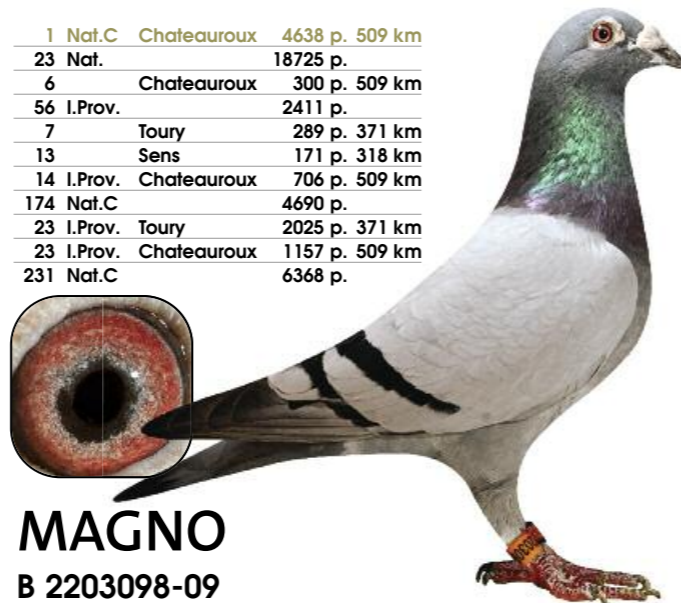

Breed & raced by
Herbots Gebr. J & R

12 x prize 2007 (3219 km)
20 x prize 2008 (8455 km)
15 x prize 2009 (6074 km)

Raced & breed in Herbots loff

2186255-11 (Daughter Magnum)			
1	I.Prov. Montlucon	1780	529 km
12	Nanteuil	655	250 km
14	I.Prov. Toury	2463	371 km
19	Orleans	1171	396 km
2186721-11 (Daughter Magnum)			
3	Pithiviers	264	360 km
34	I.Prov. Bourges	1164	458 km
38	I.Prov. Gueret	2099	569 km
40	I.Prov. Argenton	3286	538 km
95	I.Prov. Montlucon	3758	529 km

2228064-07 cock MAGNUM 3 Nat. Ace pigeon 1/2 fond "Duivenkrant" 2008	2298400-00 Blue Son "Nationaal I" Herbots Gebr. Fth. 1 Prov ACE KBDB '03	6260314-86 Checked "Nationaal I" / 5 x 1st K.Schellens 1 Nat. Bourges 1987
	5158390-06 Blue Son "400" Herbots Gebr. Ftr. 14 Nat. ACE 1/2 Fond 2008	2200522-95 Blue white flight "Schoon klein blauw" Line Stoces x Houben Line 1e Nat. ACE BDS '96
2203098-09 cock MAGNO 1 Nat.C. Chateauroux 4638 p. 509 km	5204591-05 Blue 1/2 sist. NUMBER 1 Inbreeding "Number 1" Dgt. "NUMBER 2"	5090238-98 Blue "NUMBER 2" Herbots Gebr. Ftr. 1 Nat. ACE
	2267115-05 Blue 1 Nat. Ace BDS 1/2 Fond 5 x 1st/ 4 Nat. Argenton "OLYMPIA" Olympic ACE	2208802-96 Blue Stoces "KING" Herbots Gebr. Mother "NUMBER 1"
	2087056-02 Blue 5 x 1st 1 Prov ACE KBDB Fth. of 5 Prov. ACE KBDB	2102304-01 Blue - Breeder
	2043021-03 Blue Mth. 5 Prov. ACE Short dist. Yg. KBDB 2004	2102213-01 Blue
		2109039-97 Blue
		2102307-01 MOENS "Witkop"

MAGNO
B 2203098-09
Full brother MAGNUM

BLAUWE SOONTJENS

B 5088232-11

- 2 Nat. Ace pigeon short dist. L.C.B. 2013
- 3 Nat. Ace pigeon short dist. K.B.D.B. 2014
- 5 Nat. Ace pigeon short dist. L.C.B. 2014
- 3 Prov. Ace pigeon short dist. K.B.D.B. 2013