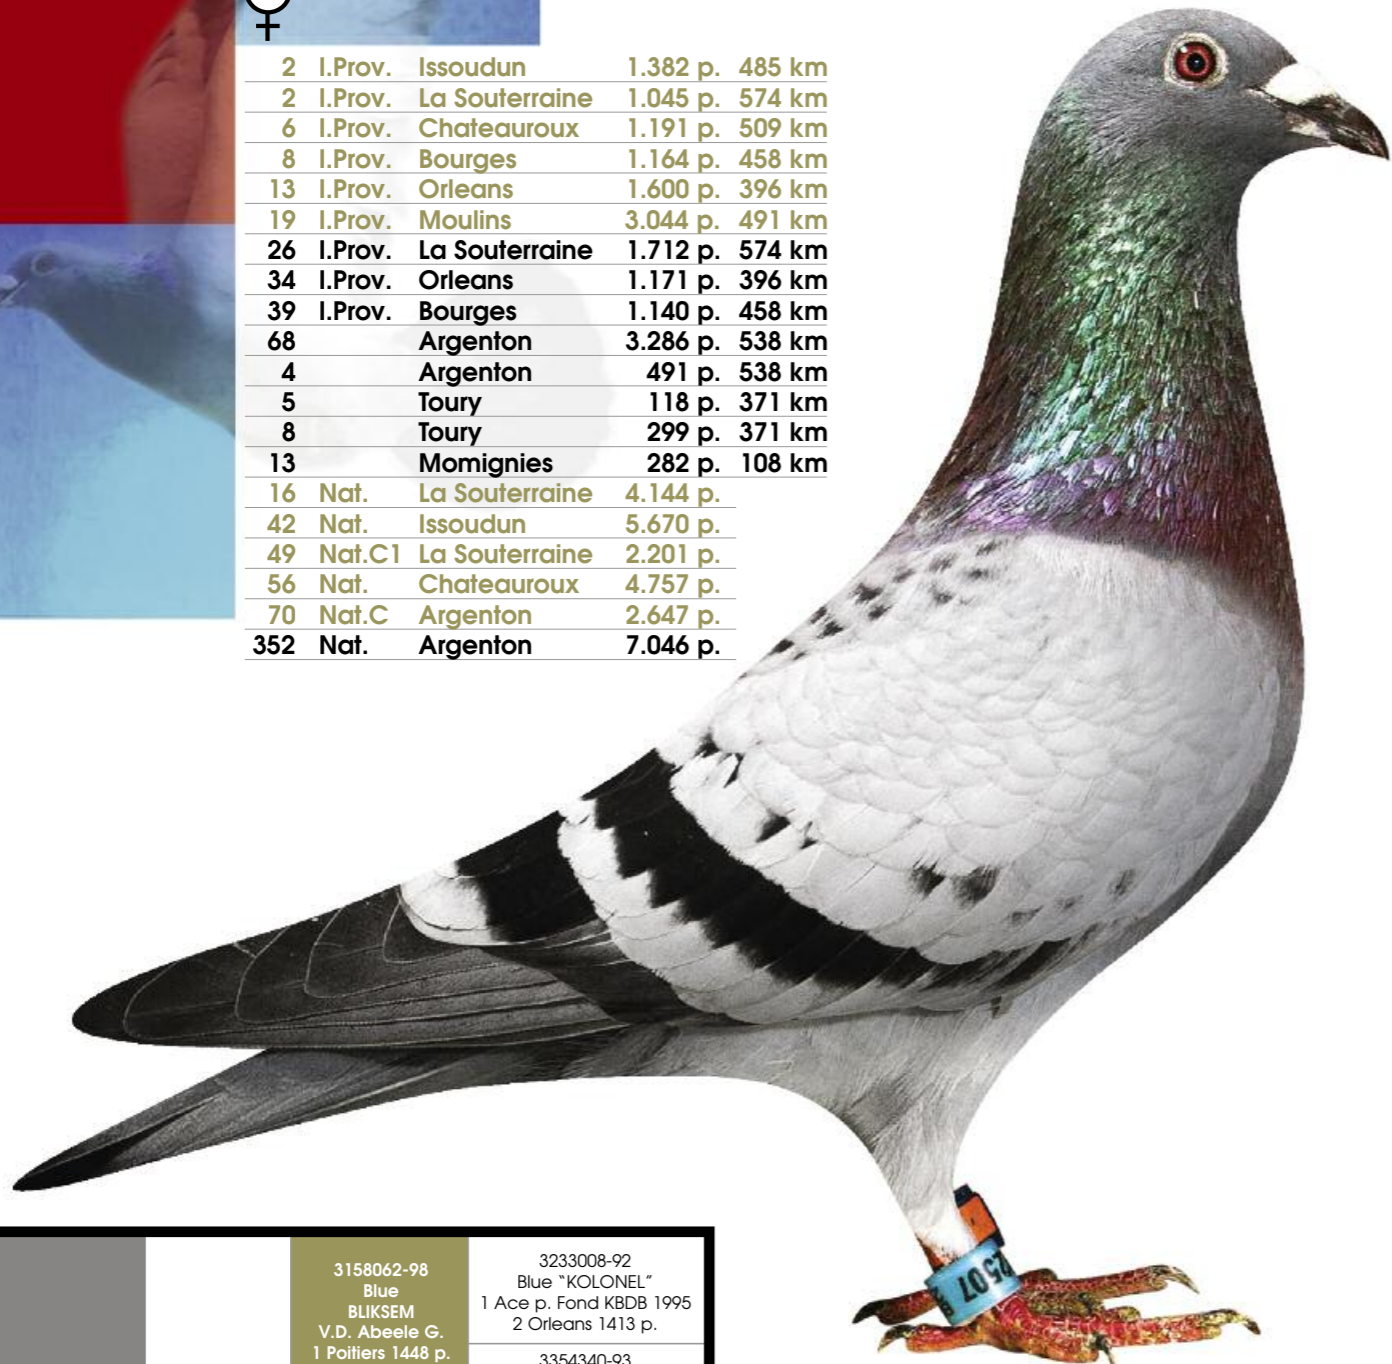

YNA

B 2122507-11
1/2 sister "YVAN"

2	I.Prov.	Issoudun	1.382 p.	485 km
2	I.Prov.	La Souterraine	1.045 p.	574 km
6	I.Prov.	Chateauroux	1.191 p.	509 km
8	I.Prov.	Bourges	1.164 p.	458 km
13	I.Prov.	Orleans	1.600 p.	396 km
19	I.Prov.	Moulins	3.044 p.	491 km
26	I.Prov.	La Souterraine	1.712 p.	574 km
34	I.Prov.	Orleans	1.171 p.	396 km
39	I.Prov.	Bourges	1.140 p.	458 km
68		Argenton	3.286 p.	538 km
4		Argenton	491 p.	538 km
5		Toury	118 p.	371 km
8		Toury	299 p.	371 km
13		Momignies	282 p.	108 km
16	Nat.	La Souterraine	4.144 p.	
42	Nat.	Issoudun	5.670 p.	
49	Nat.C1	La Souterraine	2.201 p.	
56	Nat.	Chateauroux	4.757 p.	
70	Nat.C	Argenton	2.647 p.	
352	Nat.	Argenton	7.046 p.	

Raced by Herbots Gebr. J&R