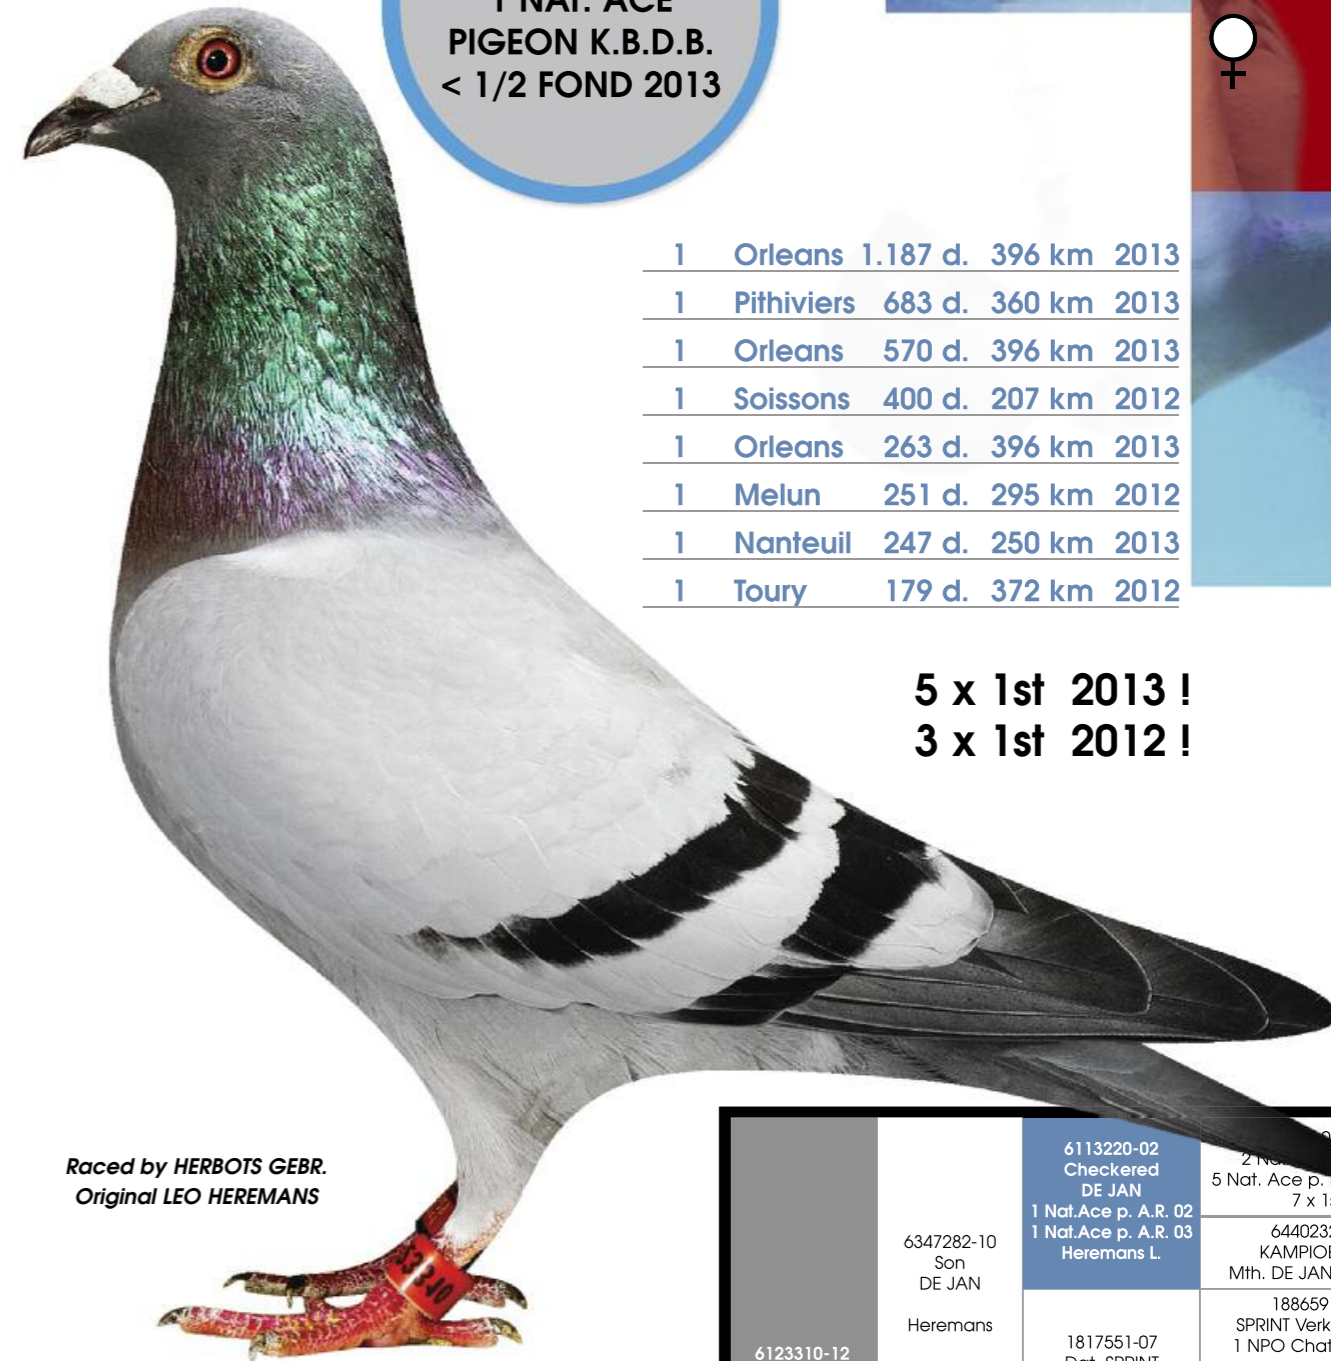

Raced by HERBOTS GEBR.
Original LEO HEREMANS

**1 NAT. ACE
PIGEON K.B.D.B.
< 1/2 FOND 2013**

BELGIAN STAR

B 6123310-12

- 1 Orleans 1.187 d. 396 km 2013
- 1 Pithiviers 683 d. 360 km 2013
- 1 Orleans 570 d. 396 km 2013
- 1 Soissons 400 d. 207 km 2012
- 1 Orleans 263 d. 396 km 2013
- 1 Melun 251 d. 295 km 2012
- 1 Nanteuil 247 d. 250 km 2013
- 1 Tournay 179 d. 372 km 2012