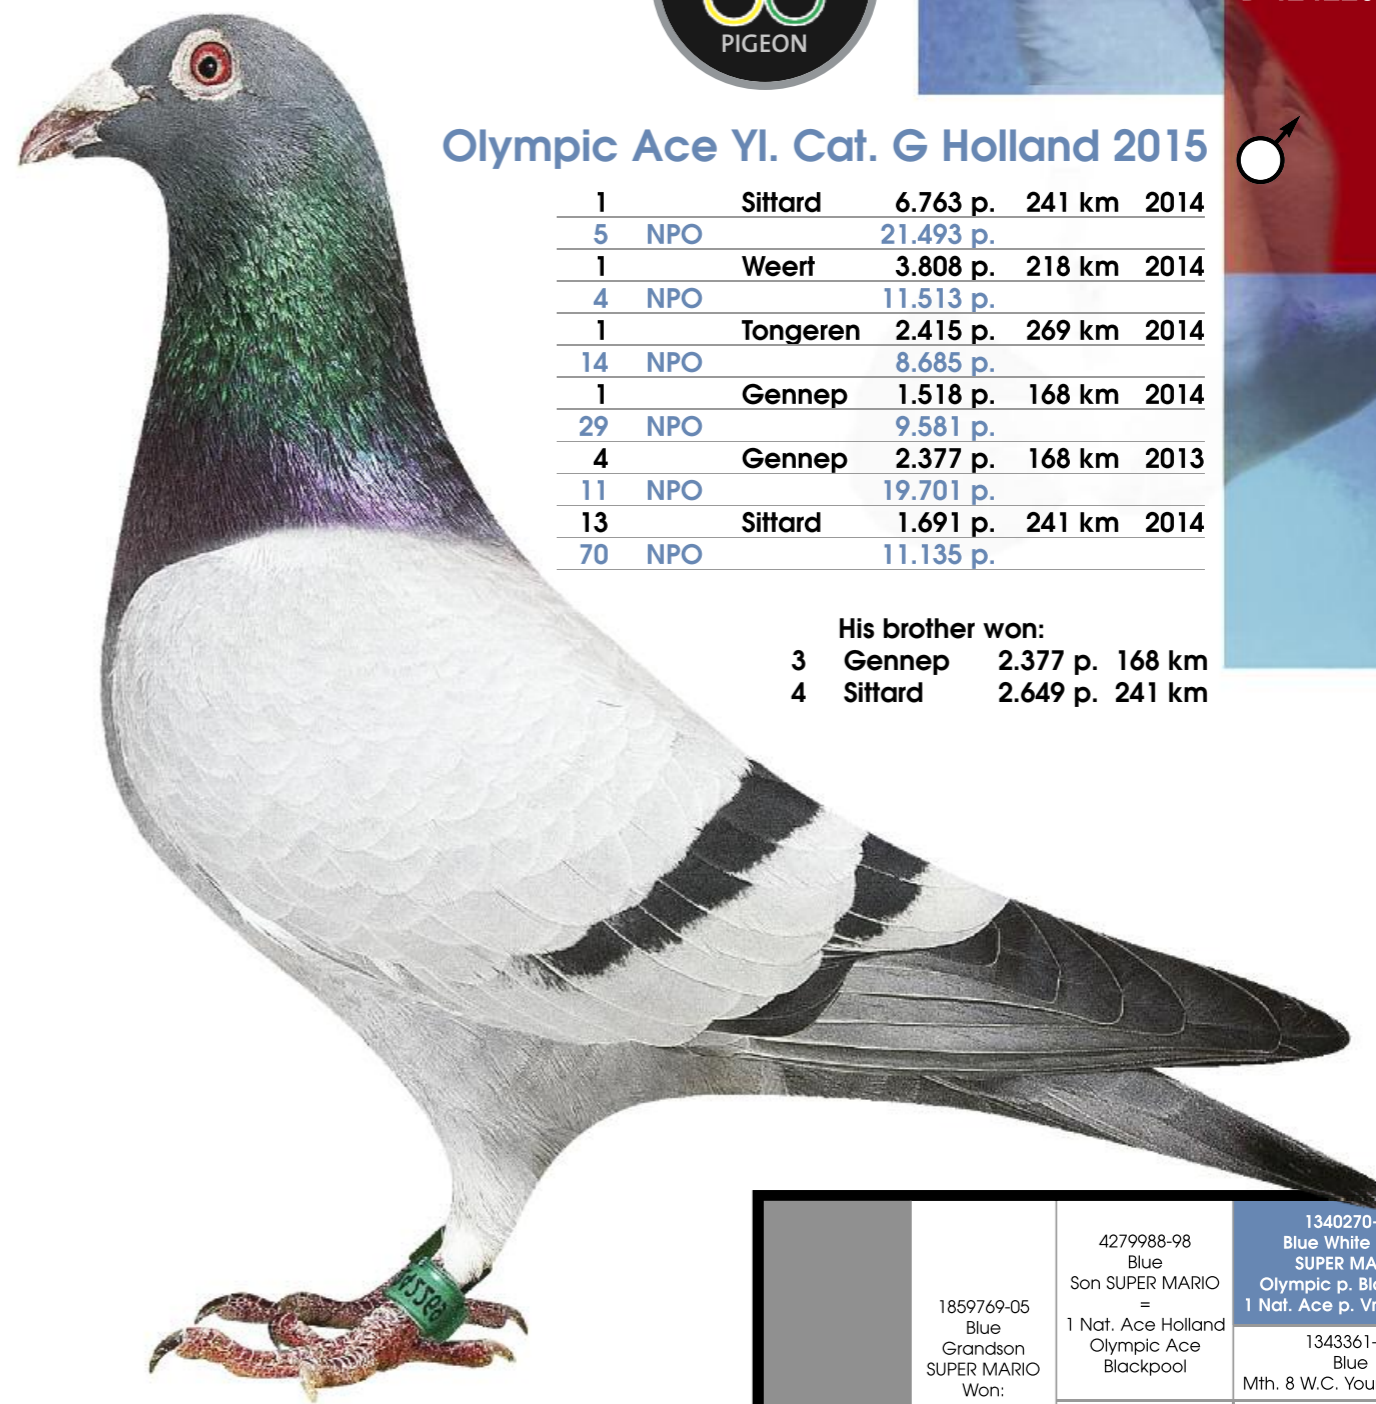

Olympic Ace Yl. Cat. G Holland 2015

1	Sittard	6.763 p.	241 km	2014
5	NPO	21.493 p.		
1	Weert	3.808 p.	218 km	2014
4	NPO	11.513 p.		
1	Tongeren	2.415 p.	269 km	2014
14	NPO	8.685 p.		
1	Genep	1.518 p.	168 km	2014
29	NPO	9.581 p.		
4	Genep	2.377 p.	168 km	2013
11	NPO	19.701 p.		
13	Sittard	1.691 p.	241 km	2014
70	NPO	11.135 p.		

His brother won:

3	Genep	2.377 p.	168 km
4	Sittard	2.649 p.	241 km