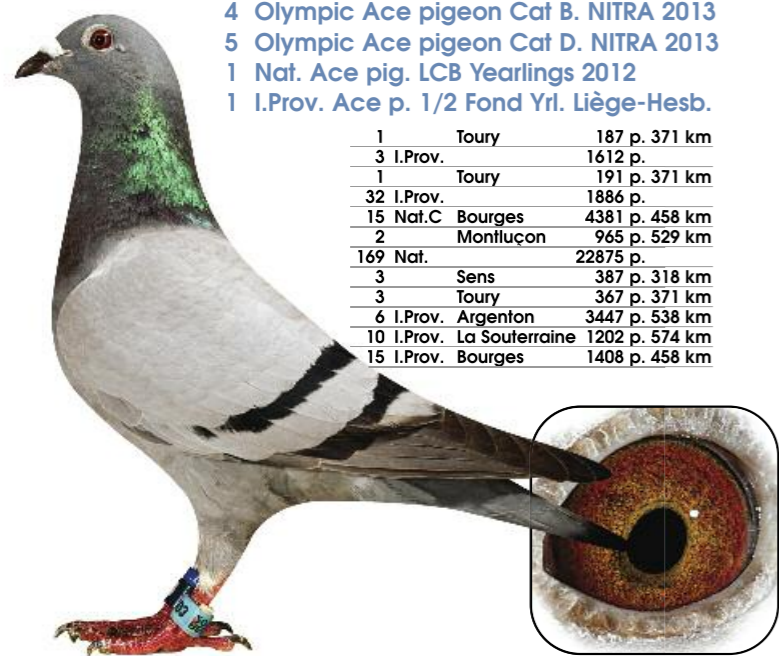

Breed & raced by Herbots Gebr. J&R

2 I.Prov. Ace pigeon 1/2 Fond 2009 6 Nat. Ace pigeon Y.B. LCB 1/2 Fond 2009

1	Momignies	144 p.	108 km
2	La Souterraine	561 p.	574 km
21	I.Prov.	2746 p.	
2	Bourges	198 p.	458 km
5	I.Prov.	3271 p.	
2	Momignies	131 p.	108 km
4	I.Prov.	1165 p.	538 km
80	Nat.	23900 p.	
5	Montluçon	133 p.	529 km
8	I.Prov.	1561 p.	458 km
9	Sens	133 p.	318 km
9	Momignies	219 p.	108 km
10	La Ferte	190 p.	
11	Bourges	379 p.	458 km
25	I.Prov.	1330 p.	457 km
25	I.Prov.	4705 p.	458 km
342	Nat.	37357 p.	
26	Toury	695 p.	371 km
25	I.Prov.	1381 p.	448 km
28	I.Prov.	803 p.	457 km
31	I.Prov.	1494 p.	538 km
40	I.Prov.	1093 p.	574 km

Breed & raced by Herbots Gebr. J&R

B 2172612-13

YOUNG KENZO X nestsister YVAN

1	IProv.	Vierzon	2.402p.	457 km
1	IProv.	Bourges	1.241p.	458 km
2		Sourdun	499p.	370 km
2	IProv.	Chateauroux	1.056p.	509 km
4	IProv.	Montluçon	1.114p.	529 km
9	IProv.	Chateauroux	1.012p.	509 km
47	Nat.	Chateauroux	5.884p.	509 km
83	Nat.	Argenton	1.759p.	538 km

Breed & raced by Herbots Gebr. J&R