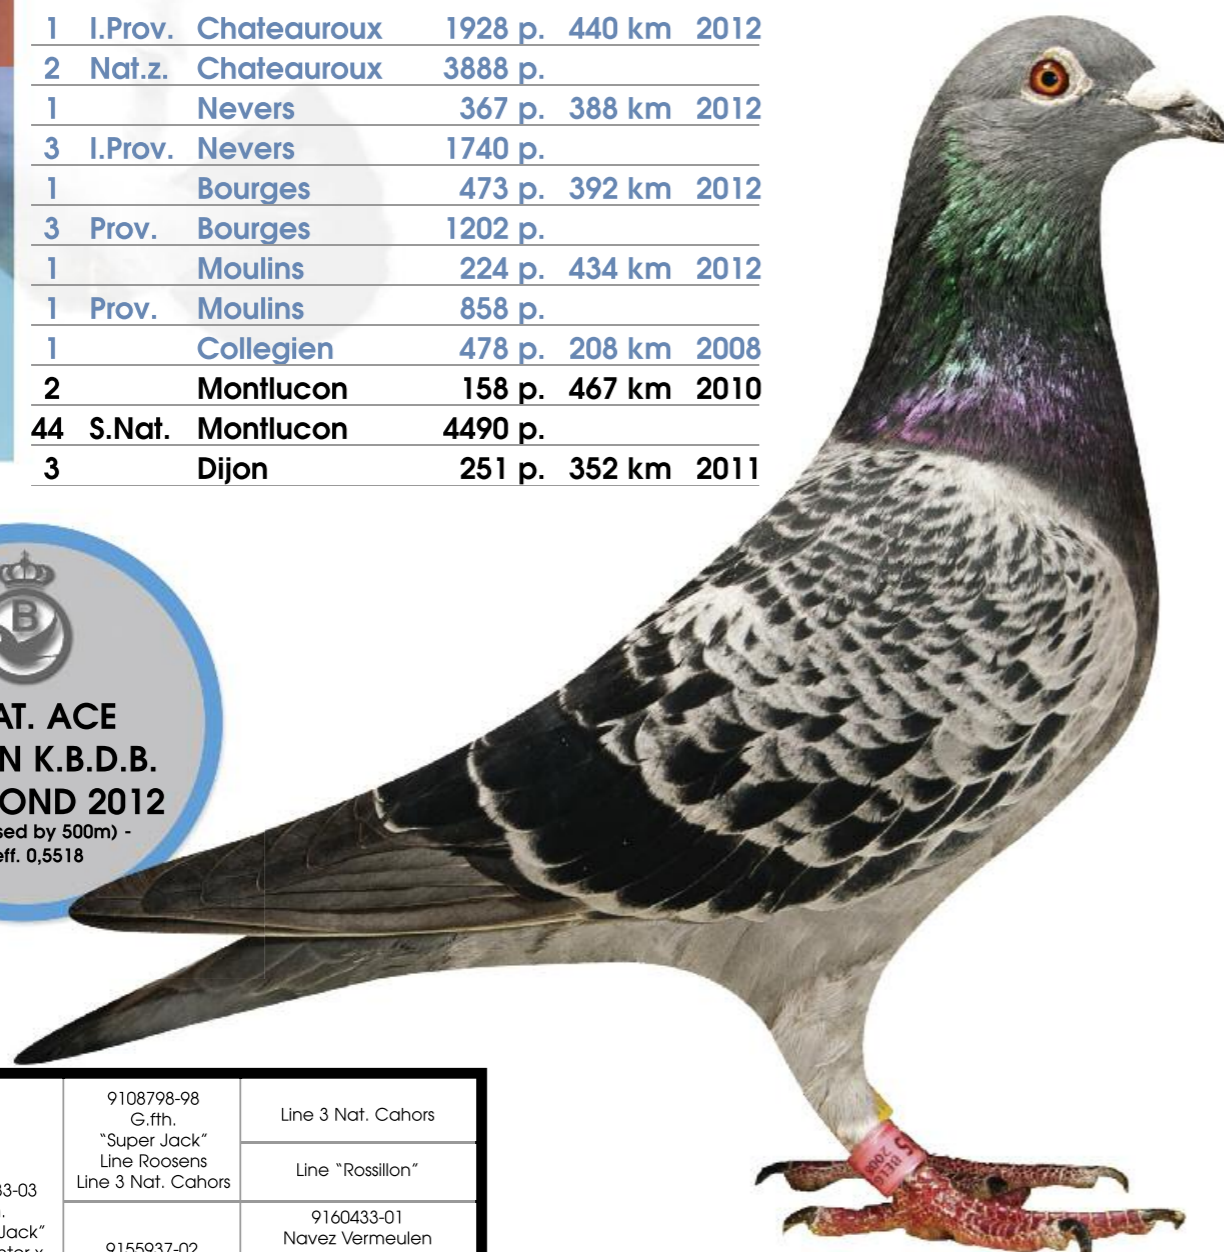

SUPER JACK

B 9087635-08

(Just missed by 500m) - Coeff. 0,5518

1 Nat. Ace pig. > 1/2 fond K.B.D.B. 2012

1	I.Prov.	Chateauroux	1928 p.	440 km	2012
2	Nat.z.	Chateauroux	3888 p.		
1		Nevers	367 p.	388 km	2012
3	I.Prov.	Nevers	1740 p.		
1		Bourges	473 p.	392 km	2012
3	Prov.	Bourges	1202 p.		
1		Moulins	224 p.	434 km	2012
1	Prov.	Moulins	858 p.		
1		Collegien	478 p.	208 km	2008
2		Montlucon	158 p.	467 km	2010
44	S.Nat.	Montlucon	4490 p.		
3		Dijon	251 p.	352 km	2011

MEGA MINDY

B 6260032-12

1 Nat. Ace pigeon 1/2 Fond Youngsters KBDB 2012

1	Angerville	279 p.	391 km	2012
2		1441 p.		
1	Orleans	201 p.	432 km	2012
5		965 p.		
2	Marne	319 p.	319 km	2012 *after loftmate
3		1451 p.		
2	Angerville	291 p.	391 km	2012 *after loftmate
2		1452 p.		
5	Angerville	191 p.	391 km	2012
13		1026 p.		
11	Angerville	250 p.	391 km	2012
...