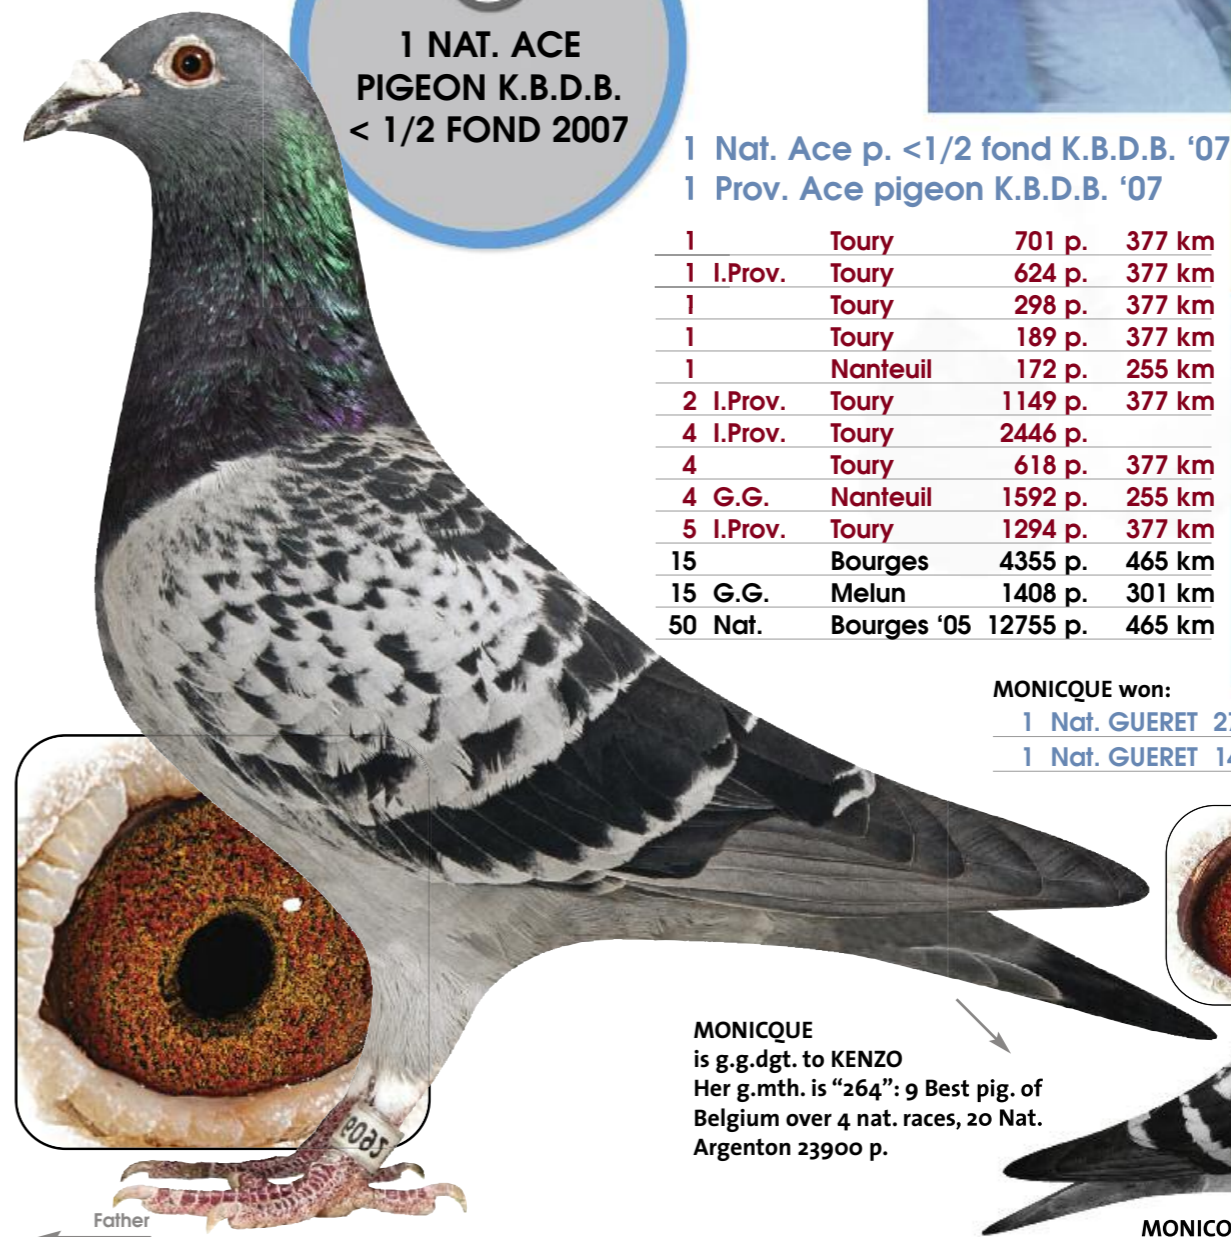

1 NAT. ACE PIGEON K.B.D.B. < 1/2 FOND 2007

1 Nat. Ace p. <1/2 fond K.B.D.B. '07
1 Prov. Ace pigeon K.B.D.B. '07

1	Toury	701 p.	377 km	
1	I.Prov.	Toury	624 p.	377 km
1	Toury	298 p.	377 km	
1	Toury	189 p.	377 km	
1	Nanteuil	172 p.	255 km	
2	I.Prov.	Toury	1149 p.	377 km
4	I.Prov.	Toury	2446 p.	
4	Toury	618 p.	377 km	
4	G.G.	Nanteuil	1592 p.	255 km
5	I.Prov.	Toury	1294 p.	377 km
15	Bourges	4355 p.	465 km	
15	G.G.	Melun	1408 p.	301 km
50	Nat.	Bourges '05	12755 p.	465 km

MONICQUE won:

- 1 Nat. GUERET 27.542 old+Yrl. 662 km
- 1 Nat. GUERET 14.940 p. 2013

MONICQUE is g.g.dgt. to KENZO
Her g.mth. is "264": 9 Best pig. of Belgium over 4 nat. races, 20 Nat. Argenton 23900 p.

MONICQUE

B 5046508-12

Raced & breed in Herbots loft

2172789-13 (G.Daughter Kenzo)	15 I.Prov. Chateauroux	3372	509 km	
1 Tours	42 I.Prov. Chateauroux	1191	509 km	
8 I.Prov.	43 I.Prov. Montluçon	3758	529 km	
608	252 Nat.	18568		
49 Nat.	55 I.Prov. Bourges	3387	458 km	
2186646-11 (G.daughter Kenzo)	2186065-11 (G.daughter Kenzo)			
5 Orleans	181	396 km		
7 Toury	282	371 km		
8 Toury	212	371 km		
22 I.Prov. La Souterr.	685	574 km		
36 I.Prov. Moulins	3044			
46 I.Prov. Bourges	1140	458 km		
61 I.Prov. Gueret	2099	569 km		
66 I.Prov. Chateauroux	1191	509 km		
2186067-11 (G.daughter Kenzo)	450 Nat. Chateauroux	22254	509 km	
1 Momignies	264	108 km		
3 Nanteuil	172	250 km		
5 Nanteuil	296	250 km		
5 Toury	299	371 km		
6 Toury	660	371 km		
7 Momignies	299	108 km		
9 Piithiviers	1244	360 km		
11 Toury	942	371 km		
51 I.Prov. Montluçon	3297	529 km		
109 I.Prov. Bourges	3387	458 km		
2186209-11 (G.son Kenzo)	2177219-12 (G.son Kenzo)			
2 I.Prov. Montluçon	4	Toury	208	371 km
11 I.Prov. La Souterr.	79	I.Prov. Bourges	3846	458 km
2231	2186046-11 (G.son Kenzo)			
1780	61 I.Prov. La Souterraine	2231	574 km	
529 km	65 I.Prov. Bourges	3387	458 km	
574 km	96 I.Prov. Montluçon	3297	529 km	
	81 I.Prov. Piithiviers	2544	360 km	
	2177058-12 YVA (YVAN x dgt. KENZO)			
	1 I.Prov. Argenton	1.417 p.	538 km	
	1 La Souterr.	732 p.	574 km	
	16 I.Prov. Chateaur.	1.976 p.	509 km	
	32 I.Prov. Orleans	1.039 p.	396 km	
	117 Nat.	16665		
	28 Nat. Argenton	22.463 p.		

2116092-04 "KENZO"

1 Nat. Ace pigeon < 1/2 Fond 2007

2095557-96 Vos-Jennes fth. of 002-01 Stoces x Janssen x Verbruggen	2479854-93 Blue Vos-Jennes	2512643-90 "De Jonge Kadet" Vos-Jennes
		5246095-92 Everaerts Albert orig.: V.Sweefelt - Janssen
2195255-92 "Amerikaantje" Vos-Jennes	2150243-89 "Het Geske" Geyskens Maurice	2512649-90 "De Lange Amerikaan" Verbruggen G.
		2461600-96 Petrus R. x Goyvaerts
2173333-02 Goyvaerts Vos-Jennes dght. 1 ace pig. sh.dist. 2001 g.dght. 717-89: 4 x Top 10 Soissons Stoces x Janssen x Verbruggen	2225709-98 origine: Goyvaerts	2271296-96 V.Sinpsens x Goyvaerts
		2367702-99 Vos-Jennes x Verbruggen
2355442-00 Petrus Roger x Vos-Jennes	2404858-99 Petrus R. x Limont Patrick