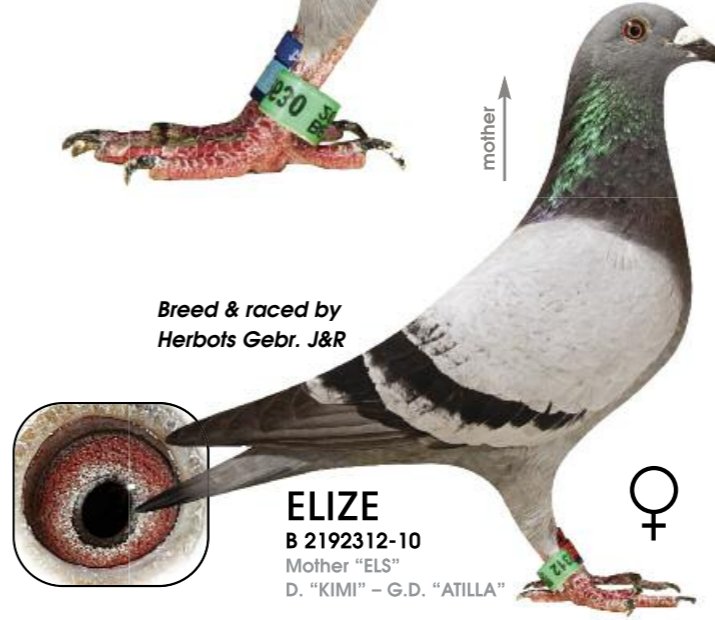

Breed & raced by Herbots Gebr. J&R

Breed & raced by Herbots Gebr. J&R

B 2313180-14
dtr. SUPER 399 x ELS

6 IProv. Montluçon 1.158p. 529 km

ELIZE
B 2192312-10
Mother "ELS"
D. "KIMI" - G.D. "ATILLA"

1	Soissons	238 p.	203 km
20	Montluçon	160 p.	529 km
29	I.Prov. Bourges	1094 p.	458 km
32	I.Prov. Argenton	1115 p.	538 km
93	I.Prov. Toury	1462 p.	371 km