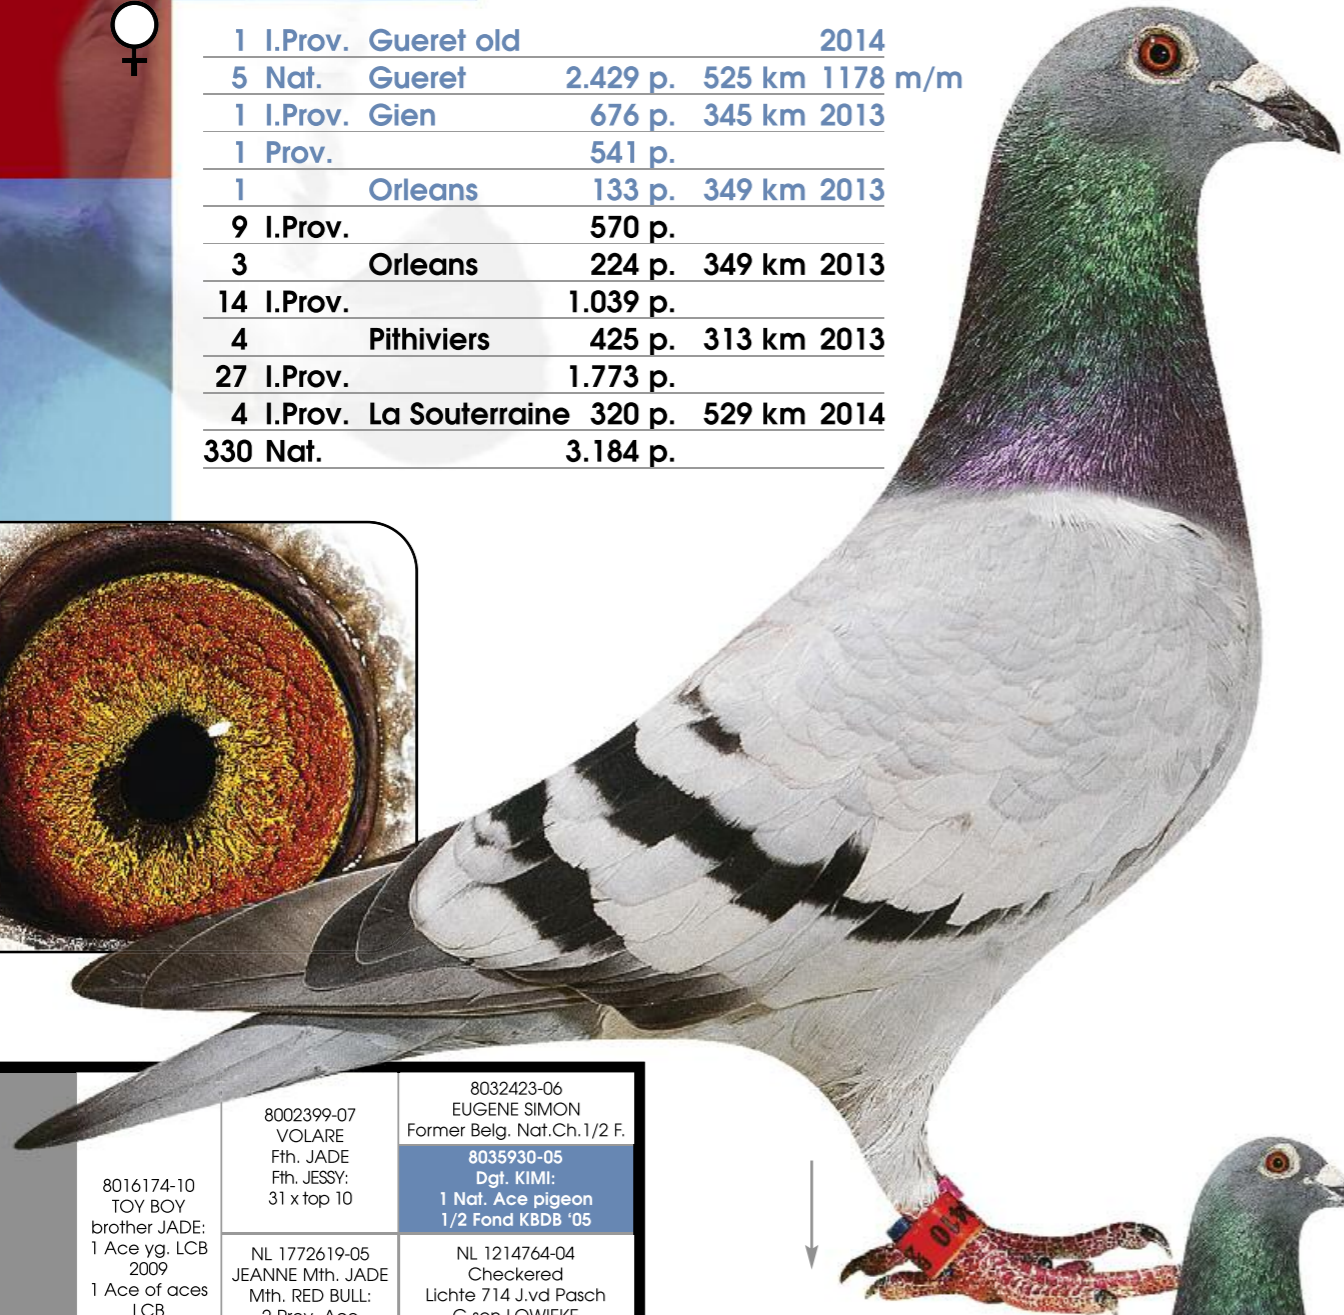

NIKKI

B 8009410-12

1	I.Prov. Gueret old		2014
5	Nat. Gueret	2.429 p.	525 km 1178 m/m
1	I.Prov. Gien	676 p.	345 km 2013
1	Prov.	541 p.	
1	Orleans	133 p.	349 km 2013
9	I.Prov.	570 p.	
3	Orleans	224 p.	349 km 2013
14	I.Prov.	1.039 p.	
4	Pithiviers	425 p.	313 km 2013
27	I.Prov.	1.773 p.	
4	I.Prov. La Souterraine	320 p.	529 km 2014
330	Nat.	3.184 p.	

B 8021424-13
Son NIKO x NIKKI

8016174-10 TOY BOY brother JADE: 1 Ace yg. LCB 2009 1 Ace of aces LCB 1 Prov. Ace 1/2 F. KBDB '09	8002399-07 VOLARE Fth. JADE Fth. JESSY: 31 x top 10	8032423-06 EUGENE SIMON Former Belg. Nat.Ch.1/2 F.	
	NL 1772619-05 JEANNE Mth. JADE Mth. RED BULL: 2 Prov. Ace 1/2 F. KBDB Mth. SUPER 58: 1 Prov. Ace p. 1/2 F. KBDB 2010	8035930-05 Dgt. KIMI: 1 Nat. Ace pigeon 1/2 Fond KBDB '05	NL 1214764-04 Checked Lichte 714 J.vd Pasch G.son LOWIEKE
8009410-12 NIKKI 2 x 1st I.Prov. 5 Nat. Gueret 2014	2235593-08 WITTEN GIRL Deno-Herbots G.dgt to 2 of the most famous breeders in the world!	NL 1214868-04 Laat Blauw Comb. Geenen-Peters	
	3280245-00 BUIKJE Vandenabeele G. Son WITTENBUIK	3206112-88 Blauw WITTENBUIK Vandenabeele G.	
	2103195-07 GERTIE Vandenabeele G. Dgt. BLAUWE BLIKSEM	3288581-96 TINA Breeding hen Dgt. Cinderella	
		3003886-02 BLAUWE BLIKSEM Top breeder Son BLIKSEM Vandenabeele G.	
		2211502-04 KIM 3 Olympic pig. 2007	

1 Nat. Ace p. < 1/2 Fond "Old" K.B.D.B. '14
1 Prov. Ace p. < 1/2 Fond K.B.D.B. '13
3 West European Ace 1/2 Fond '14
4 Nat. Ace p. < 1/2 Fond K.B.D.B. '13
1 Olympic Ace Budapest cat. A 2015

NIKO

B 8009313-12

1	Salbris I	1.166 p.	391 km
1	La Ferté	922 p.	342 km
1	Salbris II	814 p.	391 km
1	Salbris III	325 p.	391 km
1	Pithiviers	220 p.	313 km
2	Gien I	1.286 p.	345 km
2	Gien II	856 p.	345 km
2	Gien III	712 p.	345 km
2	Gien IV	676 p.	345 km
2	Jouy-le-Chatel	353 p.	232 km
5	Gien V	784 p.	345 km
10	Gien VI	1.040 p.	345 km

3 x 1st 2014!
2 x 1st 2013!